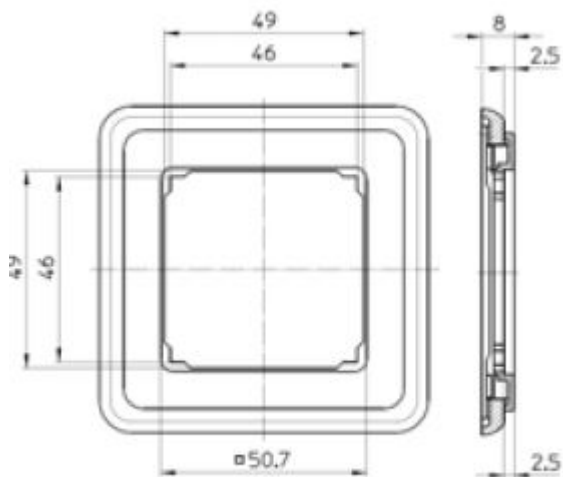

Standard Normdurchbruch, reinweiß

PRODUKT DATENBLATT

Standard Normdurchbruch, reinweiß

Zentralplatten
mit eckigem Normdurchbruch, 50 x 50 mm,
für Anschlussdosen der Firmen Ackermann, Panduit,
Reichle De Massari, Molex usw.