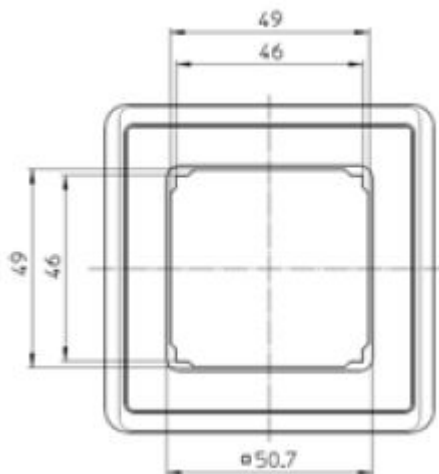

Dialog Rahmen 1fach reinweiß/ gold**PRODUKT DATENBLATT**

Montagerichtung	horizontal und vertikal
Werkstoff	Kunststoff
Halogenfrei	Ja
Ausführung der Oberfläche	glänzend
Farbe	weiß
Schutzart (IP)	IP20
Befestigungsart	Klemm-/Schraubbefestigung
Breite	81mm
Höhe	86mm

Dialog Rahmen 1fach reinweiß/ gold

DIALOG exklusiv Kombi-Rahmen mit Metallic-Einlage
für senkrechte und waagerechte Montage
1fach, Abmessung 81 x 86 mm

Bestellnummer	Artikelnummer	EAN
00798111	D 95.571.02.61	4010105798111