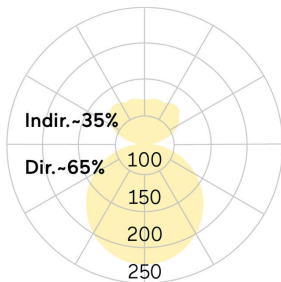

Basic-P5

Pendelleuchte - Direkt-/ indirektstrahlend

Artikelnummer: BP5OSL-840H-D800-U

Abbildungen ggf. nur ähnlich, dienen als Orientierung.

Basic-P5. LED. Leuchte für Pendelmontage. Filigraner Leuchtenkörper mit 38mm Bauhöhe und minimalistischem Rand von lediglich 5mm. Beleuchtungskörper aus hochwertigem Aluminiumprofil. Oberfläche Radiant Silver. Lichtcharakteristik: Direkt-/ indirektstrahlend. Farbtemperatur: 4000K (Cool White). Farbwiedergabeindex (Ra): >80. Opaldiffusor für max. Transmissionsgrad bei homogener Auflösung der Lichtpunkte. Dimmbar DALI. DxH (rund). D=800mm. H=38mm. Seilabhängung mit Baldachin und Zuleitung für Zentralmontage (Set). Pendellänge max

1500mm. Zuleitung: transparent. Baldachin: passend zu Leuchtenoberfläche. High-Power-Bestromung. 10600lm. 81W. 9,5kg. Binning initial <= MacAdam 3. IP40. Schutzklasse I. CE-, UKCA Kennzeichnung. ENEC. IK02. 220-240V. 50-60 Hz. RG0 (EN62471). Lichtstromrückgang von max. 0,4%/1.000 Betriebsstunden. Nennausfallrate von max. 0,2%/1.000 Betriebsstunden. L80B10 (tq 25°C) = 50.000h. 5 Jahre Garantie. Hersteller: Lightnet GmbH, nach ISO 9001:2015 zertifiziert

lightnet

Basic-P5

Pendelleuchte - Direkt-/ indirektstrahlend

Artikelnummer: BP5OSL-840H-D800-U

Kunde / Projekt: _____

Notiz: _____

Produktname	Basic-P5
Leuchtmittel	LED
Installationstyp	Pendelleuchte
Oberfläche	Radiant Silver
Lichtverteilung	Direkt-/ indirektstrahlend
CCT	4000K
Farbwiedergabeindex (Ra)	Ra>80
Optisches System	Opaldiffusor
Steuerung	Dimmbar (DALI)
Länge L/ Ø D (mm)	D=800mm
Höhe H (mm)	H=38mm
Bestromung	High-Power
Leuchtenlichtstrom	10600lm
Anschlussleistung	81W
Abhängung	Zentral-Seilabh. (Set)
Farbe Baldachin	Baldachin: passend zu Leuchtenoberfläche
Seillänge (mm)	Pendellänge max 1500mm
Schutzart	IP40
Prüfzeichen	ENEC
Kabelfarbe	Zuleitung: transparent
LED-Lebensdauer	L80B10 (tq 25°C) = 50.000h
Photometrischer Code	8 40 / 3 3 9
Photobiologische Klasse	RG0 (EN62471)
Indoor/Outdoor	Indoor: ta [ambient] max. 25°C
Gewicht (kg)	9,5kg