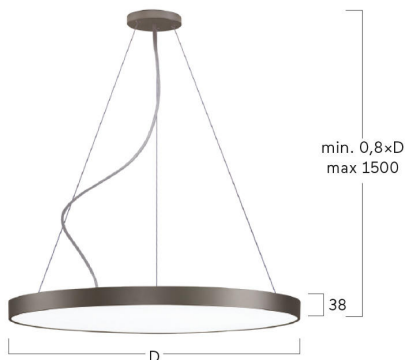

Basic-P5

Pendelleuchte - Direkt-/ indirektstrahlend

Artikelnummer: BP5OSL-840H-D800-U

Abbildungen ggf. nur ähnlich, dienen als Orientierung.

Basic-P5. LED. Leuchte für Pendelmontage. Filigraner Leuchtenkörper mit 38mm Bauhöhe und minimalistischem Rand von lediglich 5mm. Beleuchtungskörper aus hochwertigem Aluminiumprofil. Oberfläche Radiant Silver. Lichtcharakteristik: Direkt-/ indirektstrahlend. Farbtemperatur: 4000K (Cool White). Farbwiedergabeindex (Ra): >80. Opaldiffusor für max. Transmissionsgrad bei homogener Auflösung der Lichtpunkte. Dimmbar DALI. DxH (rund). D=800mm. H=38mm. Seilabhängung mit Baldachin und Zuleitung für Zentralmontage (Set). Pendellänge max

1500mm. Zuleitung: transparent. Baldachin: passend zu Leuchtenoberfläche. High-Power-Bestromung. 10600lm. 81W. 9,5kg. Binning initial <= MacAdam 3. IP40. Schutzklasse I. CE-, UKCA Kennzeichnung. ENEC. IK02. 220-240V. 50-60 Hz. RG0 (EN62471). Lichtstromrückgang von max. 0,4%/1.000 Betriebsstunden. Nennausfallrate von max. 0,2%/1.000 Betriebsstunden. L80B10 (tq 25°C) = 50.000h. 5 Jahre Garantie. Hersteller: Lightnet GmbH, nach ISO 9001:2015 zertifiziert

lightnet

Basic-P5

Pendelleuchte - Direkt-/ indirektstrahlend

Artikelnummer: BP5OSL-840H-D800-U

Kunde / Projekt: _____

Notiz: _____

Produktname	Basic-P5
Leuchtmittel	LED
Installationstyp	Pendelleuchte
Oberfläche	Radiant Silver
Lichtverteilung	Direkt-/ indirektstrahlend
CCT	4000K
Farbwiedergabeindex (Ra)	Ra>80
Optisches System	Opaldiffusor
Steuerung	Dimmbar (DALI)
Länge L/ Ø D (mm)	D=800mm
Höhe H (mm)	H=38mm
Bestromung	High-Power
Leuchtenlichtstrom	10600lm
Anschlussleistung	81W
Abhängung	Zentral-Seilabh. (Set)
Farbe Baldachin	Baldachin: passend zu Leuchtenoberfläche
Seillänge (mm)	Pendellänge max 1500mm
Schutzart	IP40
Prüfzeichen	ENEC
Kabelfarbe	Zuleitung: transparent
LED-Lebensdauer	L80B10 (tq 25°C) = 50.000h
Photometrischer Code	8 40 / 3 3 9
Photobiologische Klasse	RG0 (EN62471)
Indoor/Outdoor	Indoor: ta [ambient] max. 25°C
Gewicht (kg)	9,5kg