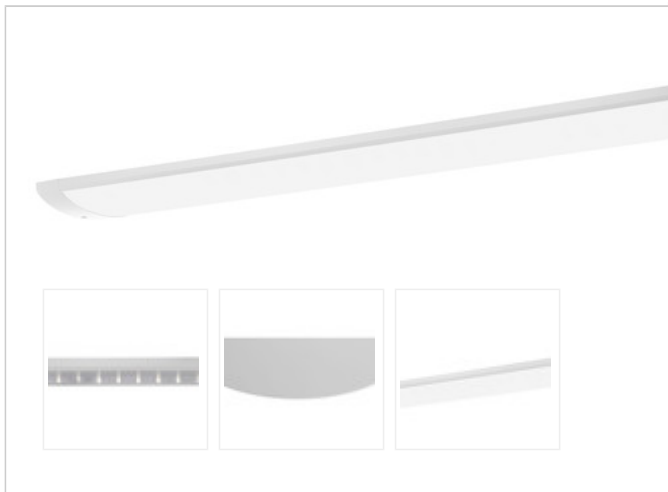

Artikel-Nr: 76331526

Anbauleuchten

## Leuchte TROJA G2 0705mm PCO 1x33W A100° 3300lm

Vandalismus geschützte LED Leuchte mit MID-Power LEDs, LED Einheit in der Abdeckung integriert und per PEC System (PRACHT EASY CONNECT) schnell zu montieren. Konverter in Leuchte integriert. Flaches, stabiles Aluminiumgehäuse mit integriertem decken-/wandseitigem Kabelführungskanal, schlagfeste Abdeckung aus opalisiertem Polycarbonat, eingefasst in Aluminium-Rahmenprofil und Endkappen aus Aluminium-Druckguss, weiß, pulverbeschichtet, mit Innensechskant- oder Sicherheits-Verschlusschrauben, umlaufende Silikondichtung, geeignet für Decken- und waagerechte Wandmontage, Eckmontage mit Zubehör möglich. Ein-Mann-Montage mit variablen Befestigungsabständen durch PRACHT-KLAMMER-SYSTEM, die Befestigungsklammern sind nach der Montage der Abdeckung vor unbefugtem Zugriff geschützt. Achtung: PRACHT MANUFAKTUR! Sie benötigen eine andere Lichtfarbe, Gehäusefarbe oder Durchgangsverdrahtung? Besondere Herausforderungen? Kein Problem. Wir bieten individuelle Lösungen für Ihre Anforderungen.

## MAßE UND GEWICHTE

Länge in mm	705
Breite in mm	260
Höhe in mm	72
Außendurchmesser in mm	-
Nettogewicht in kg	4