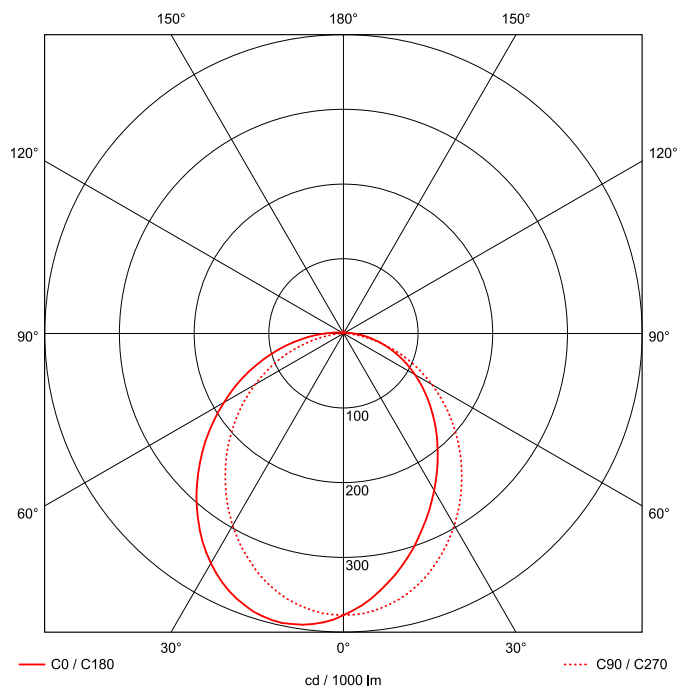

Artikel-Nr: 76331526

Anbauleuchten

Leuchte TROJA G2 0705mm PCO 1x33W A100° 3300lm

Vandalismus geschützte LED Leuchte mit MID-Power LEDs, LED Einheit in der Abdeckung integriert und per PEC System (PRACHT EASY CONNECT) schnell zu montieren. Konverter in Leuchte integriert. Flaches, stabiles Aluminiumgehäuse mit integriertem decken-/wandseitigem Kabelführungskanal, schlagfeste Abdeckung aus opalisiertem Polycarbonat, eingefasst in Aluminium-Rahmenprofil und Endkappen aus Aluminium-Druckguss, weiß, pulverbeschichtet, mit Innensechskant- oder Sicherheits-Verschlusschrauben, umlaufende Silikondichtung, geeignet für Decken- und waagerechte Wandmontage, Eckmontage mit Zubehör möglich. Ein-Mann-Montage mit variablen Befestigungsabständen durch PRACHT-KLAMMER-SYSTEM, die Befestigungsklammern sind nach der Montage der Abdeckung vor unbefugtem Zugriff geschützt. Achtung: PRACHT MANUFAKTUR! Sie benötigen eine andere Lichtfarbe, Gehäusefarbe oder Durchgangsverdrahtung? Besondere Herausforderungen? Kein Problem. Wir bieten individuelle Lösungen für Ihre Anforderungen.

EAN 4018098314240 Energie-Effizienz-Klasse

Statistische
Warennummer 94054099

A++