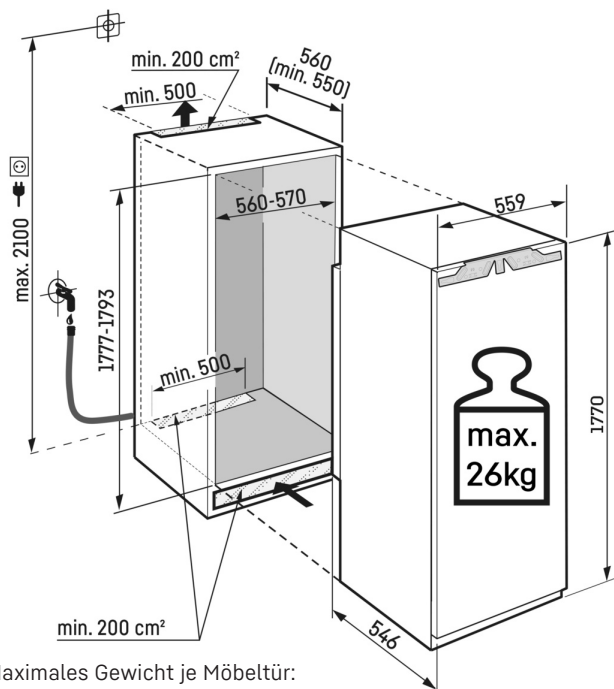

IceTower

Dank eines Eiswürfelvorrats von 5,7 kg sorgt der IceTower dafür, dass auf Ihrer Party die kühlen Drinks nie ausgehen. Die Eiswürfelschaufel und das Auszugsboard auf Teleskop-Schienen ermöglichen einen komfortablen Zugang zu den Eiswürfeln. Durch eine extra Einlegeschaale können Sie auch kleinere Eismengen lagern und darunter Gefriergut aufbewahren. Das Schubfach nebenan bietet Stauraum für Tiefkühl-Artikel.

Technische Zeichnung

Maximales Gewicht je Möbeltür:
Gefrierteil: 26 kg

Die Produkte und ihre Details sind zu Werbezwecken inszeniert. Obwohl wir uns bemühen, die Richtigkeit aller Angaben und Informationen in diesem Flyer zu gewährleisten, behält sich Liebherr das Recht vor, Änderungen ohne Vorankündigung vorzunehmen. Soweit die tatsächlichen Geräteabmessungen, -spezifikationen und -leistungen von entscheidender Bedeutung sind, empfehlen wir, die dem jeweiligen Gerät beiliegende Einbauleitung zu prüfen. Liebherr haftet nicht für eventuelle Schäden. (27.11.2023)