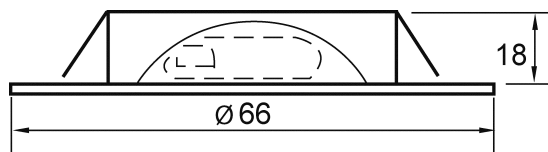

DATENBLATT

N 5020 COB LED nickel-gebürstet 3,3W warmweiß

LED Möbeleinbauleuchte, COB LED

Artikelnummer	1850208409
GTIN	4044538045603

ENERGIEVERBRAUCHSKENNZEICHNUNG

Artikelnummer der Lichtquelle	1850208409
EPREL-Registrierungsnummer	947015
Energieeffizienzklasse	G

LICHTTECHNISCHE EIGENSCHAFTEN

Spitzen-Lichtstärke	94 cd
Lichtstromerhalt	0,96
L80B10 - Lebensdauer bei 25 °C	50000 h
L70B50 - Lebensdauer bei 25°C	50000 h
Farbwertanteil [x]	0,44
Farbwertanteil [y]	0,403
Verwendete Beleuchtungstechnologie	LED
Ungebündeltes [NDLS] oder gebündeltes Licht [DLS]	DLS
Blendschutzschild	nein
Nutzlichtstrom [Φuse]	120 lm
Nutzlichtstrom [Φuse] bezogen auf	schmalem Kegel (90°)
Lebensdauerfaktor	0,9
Hülle	keine Hülle
Farbwiedergabeindex R9	78
Lichtquelle mit hoher Leuchtdichte	nein
Lichtquelle austauschbar	nein
Lichtquellentyp	DLS/NMLS

Stand:
01.02.2022
14:18:00