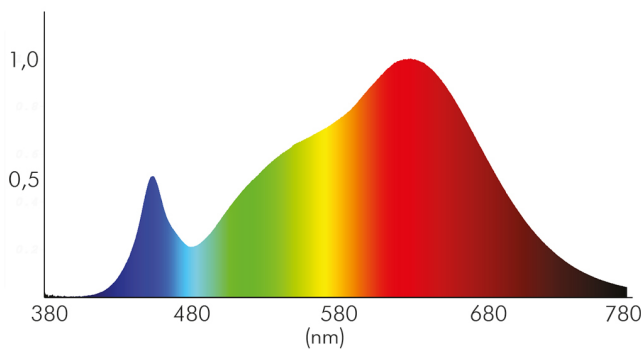

N 5020 COB LED nickel-gebürstet 3,3W warmweiß

LED Möbeleinbauleuchte, COB LED

Farbtemperatur	3000 K
Farbwiedergabeindex Ra	95
Lichtfarbe	warmweiß
Ausstrahlwinkel	86°
Leuchtmittel	COB LED
Gesamtlichtstrom	190 lm
LED Effizienz	40 lm/W
Lichtverteilung	symmetrisch
Farbabstand [McAdam]	3 SDCM
Lichtaustritt	indirekt
Farbe steuerbar (RGB)	nein
Farblich abstimmbare Lichtquelle	nein

Spektrale Strahlungsverteilung (250..800 nm) - Diagramm

ELEKTRISCHE EIGENSCHAFTEN

Vernetzte Lichtquelle [CLS]	nein
Leistungsaufnahme im Bereitschaftszustand [Psb]	0 W
Direkt an die Netzspannung [MLS]/Nicht direkt an die Netzspannung angeschlossen [NMLS]	NMLS
Konstantstrom	350 mA
Dimmbar	ja
Lampenleistung	3,3 W
Fassung	sonstige
Art der Dimmung	Betriebsgerätabhängig
Energieverbrauch im Betrieb	3 kWh/1000 h
Elektrischer Anschluss mit Stecksystem	ja

Stand:
01.02.2022
14:18:00