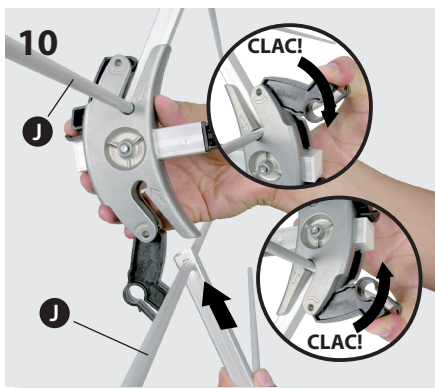

Antena / Antena / Antenne / Antenna / Antenna / Antenne / Antena / Антенна

Ref. 149321

vzenit MIX

Мод.	N. kat.	Ref.	Art.	Ref.	Art. N.	Ref.	Ref.	149321		
Полоса частот	Pasmo pracy	Bande de travail	Banda	Banda de trabalho	Band	Banda de trabajo	Working band	MHz	VHF UHF	174 ... 230 (CH05-12) 470 ... 698 (CH21-48)
Коэффициент усиления	Zysk	Gain	Guadagno	Ganho	Gewinn / Verstärkung	Ganancia	Gain	dBi	VHF UHF	8,5 13
Отношение "front to back"	Współczynnik P/T	Rapport A/A	Rapp. A/D	Relação F/T	Vor-Rück-Verhältnis	Relación D/A	F/B ratio	dB	VHF UHF	> 12 > 23
Ветровая нагрузка	Obciążenie wiatrem	Résistance au vent	Carico del vento	Carga vento	Windlast	Carga al viento	Wind load	N		96 (@ 130 Km/h) 132 (@ 150 Km/h)

ТЕХНИЧЕСКИЙ ПАСПОРТ ИЗДЕЛИЯ

Назначение: Антенна из высококачественного алюминия МВ/ДМВ диапазона с высоким коэффициентом усиления. Предназначена для приема аналогового и цифрового ТВ DVB-T/T2. Состоит из диполя, уголкового отражателя и двух направляющих с 6 директорами на каждой. Антенна имеет встроенный фильтр для защиты от LTE-4G помех.