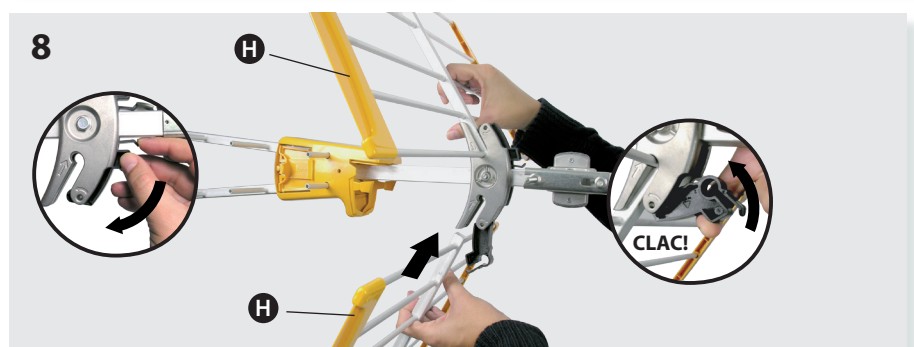

Antena / Antena / Antenne / Antenna / Antenna / Antenne / Antena / Антенна

Ref. 149321

vzenit MIX