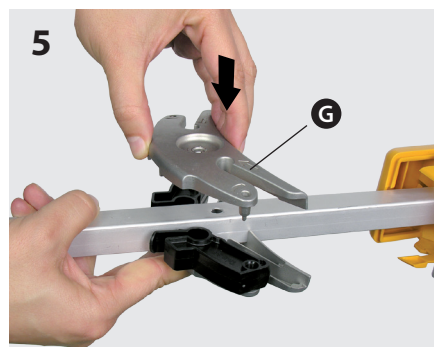

Antena / Antena / Antenne / Antenna / Antenna / Antenne / Antena / Антенна

Ref. 149321

vzenit MIX