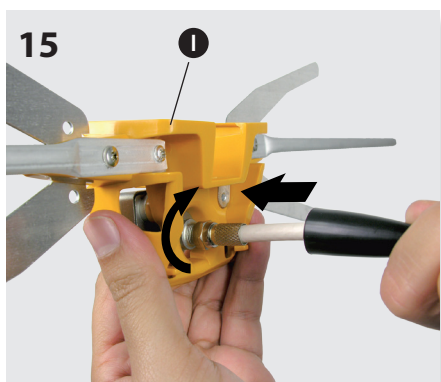

Antena / Antena / Antenne / Antenna / Antenna / Antenne / Antena / Антенна

Ref. 149321

vzenit MIX

Мод.	N. kat.	Ref.	Art.	Ref.	Art. N.	Ref.	Ref.	149321		
Полоса частот	Pasmo pracy	Bande de travail	Banda	Banda de trabalho	Band	Banda de trabajo	Working band	MHz	VHF UHF	174 ... 230 (CH05-12) 470 ... 698 (CH21-48)
Коэффициент усиления	Zysk	Gain	Guadagno	Ganho	Gewinn / Verstärkung	Ganancia	Gain	dBi	VHF UHF	8,5 13
Отношение "front to back"	Współczynnik P/T	Rapport A/A	Rapp. A/D	Relação F/T	Vor-Rück-Verhältnis	Relación D/A	F/B ratio	dB	VHF UHF	> 12 > 23
Ветровая нагрузка	Obciążenie wiatrem	Résistance au vent	Carico del vento	Carga vento	Windlast	Carga al viento	Wind load	N		96 (@ 130 Km/h) 132 (@ 150 Km/h)

ТЕХНИЧЕСКИЙ ПАСПОРТ ИЗДЕЛИЯ

Назначение: Антенна из высококачественного алюминия МВ/ДМВ диапазона с высоким коэффициентом усиления. Предназначена для приема аналогового и цифрового ТВ DVB-T/T2. Состоит из диполя, уголкового отражателя и двух направляющих с 6 директорами на каждой. Антенна имеет встроенный фильтр для защиты от LTE-4G помех.