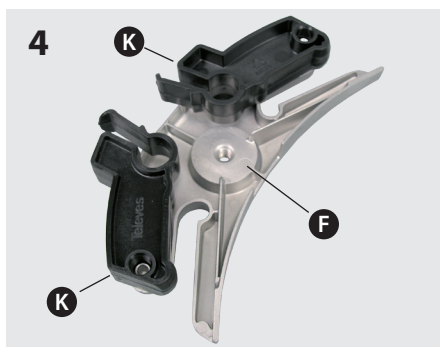

Antena / Antena / Antenne / Antenna / Antenna / Antenne / Antena / Антенна

Ref. 149321

vzenit MIX

Мод.	N. kat.	Ref.	Art.	Ref.	Art. N.	Ref.	Ref.	149321		
Полоса частот	Pasmo pracy	Bande de travail	Banda	Banda de trabalho	Band	Banda de trabajo	Working band	MHz	VHF UHF	174 ... 230 (CH05-12) 470 ... 698 (CH21-48)
Коэффициент усиления	Zysk	Gain	Guadagno	Ganho	Gewinn / Verstärkung	Ganancia	Gain	dBi	VHF UHF	8,5 13
Отношение "front to back"	Współczynnik P/T	Rapport A/A	Rapp. A/D	Relação F/T	Vor-Rück-Verhältnis	Relación D/A	F/B ratio	dB	VHF UHF	> 12 > 23
Ветровая нагрузка	Obciążenie wiatrem	Résistance au vent	Carico del vento	Carga vento	Windlast	Carga al viento	Wind load	N		96 (@ 130 Km/h) 132 (@ 150 Km/h)

ТЕХНИЧЕСКИЙ ПАСПОРТ ИЗДЕЛИЯ

Назначение: Антенна из высококачественного алюминия МВ/ДМВ диапазона с высоким коэффициентом усиления. Предназначена для приема аналогового и цифрового ТВ DVB-T/T2. Состоит из диполя, уголкового отражателя и двух направляющих с 6 директорами на каждой. Антенна имеет встроенный фильтр для защиты от LTE-4G помех.