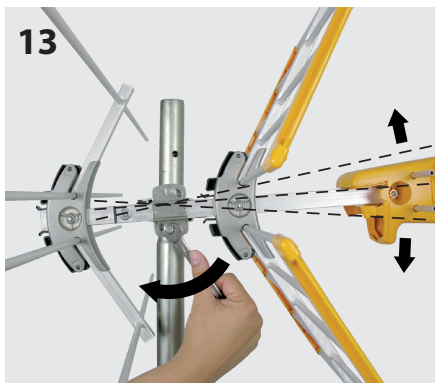

Мод.	N. kat.	Ref.	Art.	Ref.	Art. N.	Ref.	Ref.	149321		
Полоса частот	Pasmo pracy	Bande de travail	Banda	Banda de trabalho	Band	Banda de trabajo	Working band	MHz	VHF UHF	174 ... 230 (CH05-12) 470 ... 698 (CH21-48)
Коэффициент усиления	Zysk	Gain	Guadagno	Ganho	Gewinn / Verstärkung	Ganancia	Gain	dBi	VHF UHF	8,5 13
Отношение "front to back"	Współczynnik P/T	Rapport A/A	Rapp. A/D	Relação F/T	Vor-Rück-Verhältnis	Relación D/A	F/B ratio	dB	VHF UHF	> 12 > 23
Ветровая нагрузка	Obciążenie wiatrem	Résistance au vent	Carico del vento	Carga vento	Windlast	Carga al viento	Wind load	N		96 (@ 130 Km/h) 132 (@ 150 Km/h)

ТЕХНИЧЕСКИЙ ПАСПОРТ ИЗДЕЛИЯ

Назначение: Антенна из высококачественного алюминия МВ/ДМВ диапазона с высоким коэффициентом усиления. Предназначена для приема аналогового и цифрового ТВ DVB-T/T2. Состоит из диполя, уголкового отражателя и двух направляющих с 6 директорами на каждой. Антенна имеет встроенный фильтр для защиты от LTE-4G помех.

Технические характеристики: Приведены выше в таблице.

Конструкция и порядок установки: Иллюстрации приведены выше на рисунках.

Утилизация: Данное изделие не представляет опасности для жизни и здоровья людей и для окружающей среды, после окончания срока его службы утилизация производится без

специальных мер защиты окружающей среды.

Гарантия изготовителя: Компания Televés S.A. предоставляет один год гарантии с момента покупки для стран ЕЭС. Для стран, не входящих в ЕЭС, применяются юридические гарантии данной страны на момент покупки. Для подтверждения даты покупки сохраняйте чек. В течение гарантийного срока компания Televés S.A. бесплатно устраняет неполадки, вызванные бракованными материалами или дефектами, возникшими по вине производителя.

Условия гарантийного обслуживания: Условия гарантийного обслуживания не предусматривают устранение ущерба, возникшего вследствие неправильного

использования или износа изделия, форс-мажорных обстоятельств или иных факторов, находящегося вне контроля компании Televés S.A.

Лицензии и товарные знаки: Качество оборудования компании Televés S.A. подтверждено международными сертификатами CE и ISO 9001, а также регулирующими лицензиями и сертификатами соответствующих стран. Televés, S.A., CIF: A15010176, Rua/Beneficia de Conxo, 17, 15706 Santiago de Compostela, SPAIN, tel.: +34 981 522200, televés@televés.com. Произведено в Испании.

Дата изготовления указана на упаковочной этикетке: D. мм/гг (мм = месяц / гг = год).

DECLARACIÓN DE CONFORMIDAD ■ DECLARATION OF CONFORMITY ■ DECLARAÇÃO DE CONFORMIDADE ■ DECLARATION DE CONFORMITE ■ DICHIARAZIONE DI CONFORMITÀ ■ DEKLARACJA ZGODNOŚCI ■ KONFORMITÄTSEKLRÄRUNG ■ ΠΙΣΤΟΠΟΙΗΤΙΚΟ ΣΥΜΜΟΡΦΩΣΗΣ ■ FÖRSÄKRAN OM ÖVERENSSTÄMMELSE ■ ДЕКЛАРАЦИЯ СООТВЕТСТВИЯ ■ 01030604-000