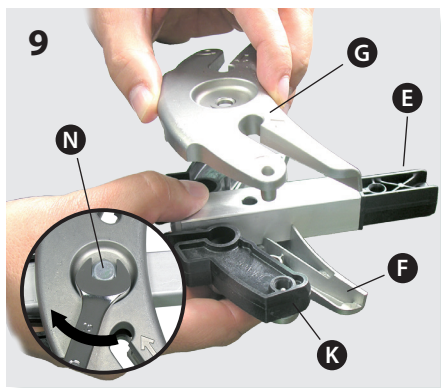

Мод.	N. kat.	Ref.	Art.	Ref.	Art. N.	Ref.	Ref.	149321		
Полоса частот	Pasmo pracy	Bande de travail	Banda	Banda de trabalho	Band	Banda de trabajo	Working band	MHz	VHF UHF	174 ... 230 (CH05-12) 470 ... 698 (CH21-48)
Коэффициент усиления	Zysk	Gain	Guadagno	Ganho	Gewinn / Verstärkung	Ganancia	Gain	dBi	VHF UHF	8,5 13
Отношение "front to back"	Współczynnik P/T	Rapport A/A	Rapp. A/D	Relação F/T	Vor-Rück-Verhältnis	Relación D/A	F/B ratio	dB	VHF UHF	> 12 > 23
Ветровая нагрузка	Obciążenie wiatrem	Résistance au vent	Carico del vento	Carga vento	Windlast	Carga al viento	Wind load	N		96 (@ 130 Km/h) 132 (@ 150 Km/h)

ТЕХНИЧЕСКИЙ ПАСПОРТ ИЗДЕЛИЯ

Назначение: Антенна из высококачественного алюминия МВ/ДМВ диапазона с высоким коэффициентом усиления. Предназначена для приема аналогового и цифрового ТВ DVB-T/T2. Состоит из диполя, уголкового отражателя и двух направляющих с 6 директорами на каждой. Антенна имеет встроенный фильтр для защиты от LTE-4G помех.

Технические характеристики: Приведены выше в таблице.

Конструкция и порядок установки: Иллюстрации приведены выше на рисунках.

Утилизация: Данное изделие не представляет опасности для жизни и здоровья людей и для окружающей среды, после окончания срока его службы утилизация производится без

специальных мер защиты окружающей среды.

Гарантия изготовителя: Компания Televés S.A. предоставляет один год гарантии с момента покупки для стран ЕЭС. Для стран, не входящих в ЕЭС, применяются юридические гарантии данной страны на момент покупки. Для подтверждения даты покупки сохраняйте чек. В течение гарантийного срока компания Televés S.A. бесплатно устраняет неполадки, вызванные бракованными материалами или дефектами, возникшими по вине производителя.

Условия гарантийного обслуживания: Условия гарантийного обслуживания не предусматривают устранение ущерба, возникшего вследствие неправильного

использования или износа изделия, форс-мажорных обстоятельств или иных факторов, находящегося вне контроля компании Televés S.A.

Лицензии и товарные знаки: Качество оборудования компании Televés S.A. подтверждено международными сертификатами CE и ISO 9001, а также регулирующими лицензиями и сертификатами соответствующих стран. Televés, S.A., CIF: A15010176, Rua/Beneficia de Conxo, 17, 15706 Santiago de Compostela, SPAIN, tel.: +34 981 522200, televés@televés.com. Произведено в Испании.

Дата изготовления указана на упаковочной этикетке: D. мм/гг (мм = месяц / гг = год).

DECLARACIÓN DE CONFORMIDAD ■ DECLARATION OF CONFORMITY ■ DECLARAÇÃO DE CONFORMIDADE ■ DECLARATION DE CONFORMITE ■ DICHIARAZIONE DI CONFORMITÀ ■ DEKLARACJA ZGODNOŚCI ■ KONFORMITÄTSEKLRÄRUNG ■ ΠΙΣΤΟΠΟΙΗΤΙΚΟ ΣΥΜΜΟΡΦΩΣΗΣ ■ FÖRSÄKRAN OM ÖVERENSSTÄMMELSE ■ ДЕКЛАРАЦИЯ СООТВЕТСТВИЯ ■ 01030604-000