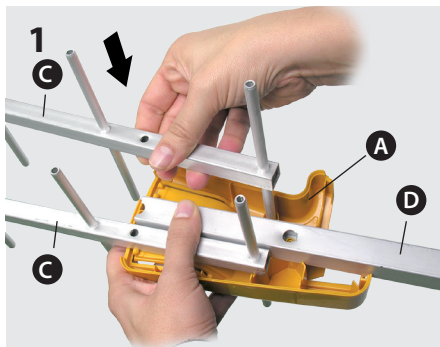

Antena / Antena / Antenne / Antenna / Antenna / Antenne / Antena / Антенна

Ref. 149321

vzenit MIX

Мод.	N. kat.	Ref.	Art.	Ref.	Art. N.	Ref.	Ref.	149321		
Полоса частот	Pasmo pracy	Bande de travail	Banda	Banda de trabalho	Band	Banda de trabajo	Working band	MHz	VHF UHF	174 ... 230 (CH05-12) 470 ... 698 (CH21-48)
Коэффициент усиления	Zysk	Gain	Guadagno	Ganho	Gewinn / Verstärkung	Ganancia	Gain	dBi	VHF UHF	8,5 13
Отношение "front to back"	Współczynnik P/T	Rapport A/A	Rapp. A/D	Relação F/T	Vor-Rück-Verhältnis	Relación D/A	F/B ratio	dB	VHF UHF	> 12 > 23
Ветровая нагрузка	Obciążenie wiatrem	Résistance au vent	Carico del vento	Carga vento	Windlast	Carga al viento	Wind load	N		96 (@ 130 Km/h) 132 (@ 150 Km/h)

ТЕХНИЧЕСКИЙ ПАСПОРТ ИЗДЕЛИЯ

Назначение: Антенна из высококачественного алюминия МВ/ДМВ диапазона с высоким коэффициентом усиления. Предназначена для приема аналогового и цифрового ТВ DVB-T/T2. Состоит из диполя, уголкового отражателя и двух направляющих с 6 директорами на каждой. Антенна имеет встроенный фильтр для защиты от LTE-4G помех.