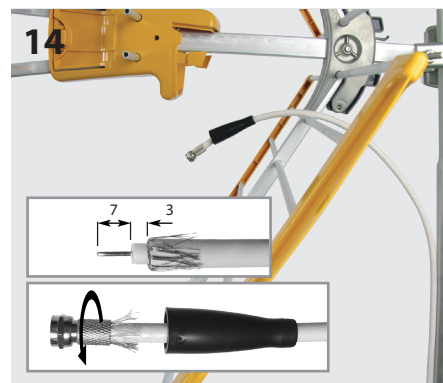

Мод.	N. kat.	Ref.	Art.	Ref.	Art. N.	Ref.	Ref.	149321		
Полоса частот	Pasmo pracy	Bande de travail	Banda	Banda de trabalho	Band	Banda de trabajo	Working band	MHz	VHF UHF	174 ... 230 (CH05-12) 470 ... 698 (CH21-48)
Коэффициент усиления	Zysk	Gain	Guadagno	Ganho	Gewinn / Verstärkung	Ganancia	Gain	dBi	VHF UHF	8,5 13
Отношение "front to back"	Współczynnik P/T	Rapport A/A	Rapp. A/D	Relação F/T	Vor-Rück-Verhältnis	Relación D/A	F/B ratio	dB	VHF UHF	> 12 > 23
Ветровая нагрузка	Obciążenie wiatrem	Résistance au vent	Carico del vento	Carga vento	Windlast	Carga al viento	Wind load	N		96 (@ 130 Km/h) 132 (@ 150 Km/h)

ТЕХНИЧЕСКИЙ ПАСПОРТ ИЗДЕЛИЯ

Назначение: Антенна из высококачественного алюминия МВ/ДМВ диапазона с высоким коэффициентом усиления. Предназначена для приема аналогового и цифрового ТВ DVB-T/T2. Состоит из диполя, уголкового отражателя и двух направляющих с 6 директорами на каждой. Антенна имеет встроенный фильтр для защиты от LTE-4G помех.

Технические характеристики: Приведены выше в таблице.

Конструкция и порядок установки: Иллюстрации приведены выше на рисунках.

Утилизация: Данное изделие не представляет опасности для жизни и здоровья людей и для окружающей среды, после окончания срока его службы утилизация производится без

специальных мер защиты окружающей среды.

Гарантия изготовителя: Компания Televés S.A. предоставляет один год гарантии с момента покупки для стран ЕЭС. Для стран, не входящих в ЕЭС, применяются юридические гарантии данной страны на момент покупки. Для подтверждения даты покупки сохраняйте чек. В течение гарантийного срока компания Televés S.A. бесплатно устраняет неполадки, вызванные бракованными материалами или дефектами, возникшими по вине производителя.

Условия гарантийного обслуживания: Условия гарантийного обслуживания не предусматривают устранение ущерба, возникшего вследствие неправильного

использования или износа изделия, форс-мажорных обстоятельств или иных факторов, находящегося вне контроля компании Televés S.A.

Лицензии и товарные знаки: Качество оборудования компании Televés S.A. подтверждено международными сертификатами CE и ISO 9001, а также регулирующими лицензиями и сертификатами соответствующих стран. Televés, S.A., CIF: A15010176, Rua/Beneficia de Conxo, 17, 15706 Santiago de Compostela, SPAIN, tel.: +34 981 522200, televés@televés.com. Произведено в Испании.

Дата изготовления указана на упаковочной этикетке: D. мм/гг (мм = месяц / гг = год).

DECLARACIÓN DE CONFORMIDAD ■ DECLARATION OF CONFORMITY ■ DECLARAÇÃO DE CONFORMIDADE ■ DECLARATION DE CONFORMITE ■ DICHIARAZIONE DI CONFORMITÀ ■ DEKLARACJA ZGODNOŚCI ■ KONFORMITÄTSEKLRÄRUNG ■ ΠΙΣΤΟΠΟΙΗΤΙΚΟ ΣΥΜΜΟΡΦΩΣΗΣ ■ FÖRSÄKRAN OM ÖVERENSSTÄMMELSE ■ ДЕКЛАРАЦИЯ СООТВЕТСТВИЯ ■ 01030604-000