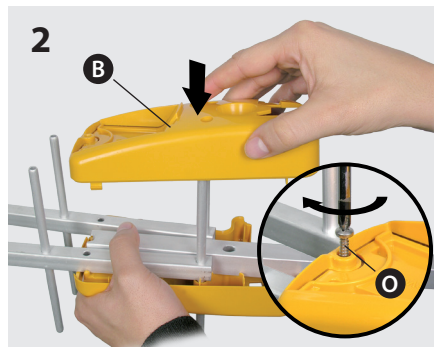

Antena / Antena / Antenne / Antenna / Antenna / Antenne / Antena / Антенна

Ref. 149321

vzenit MIX

Мод.	N. kat.	Ref.	Art.	Ref.	Art. N.	Ref.	Ref.	149321		
Полоса частот	Pasmo pracy	Bande de travail	Banda	Banda de trabalho	Band	Banda de trabajo	Working band	MHz	VHF UHF	174 ... 230 (CH05-12) 470 ... 698 (CH21-48)
Коэффициент усиления	Zysk	Gain	Guadagno	Ganho	Gewinn / Verstärkung	Ganancia	Gain	dBi	VHF UHF	8,5 13
Отношение "front to back"	Współczynnik P/T	Rapport A/A	Rapp. A/D	Relação F/T	Vor-Rück-Verhältnis	Relación D/A	F/B ratio	dB	VHF UHF	> 12 > 23
Ветровая нагрузка	Obciążenie wiatrem	Résistance au vent	Carico del vento	Carga vento	Windlast	Carga al viento	Wind load	N		96 (@ 130 Km/h) 132 (@ 150 Km/h)

ТЕХНИЧЕСКИЙ ПАСПОРТ ИЗДЕЛИЯ

Назначение: Антенна из высококачественного алюминия МВ/ДМВ диапазона с высоким коэффициентом усиления. Предназначена для приема аналогового и цифрового ТВ DVB-T/T2. Состоит из диполя, уголкового отражателя и двух направляющих с 6 директорами на каждой. Антенна имеет встроенный фильтр для защиты от LTE-4G помех.