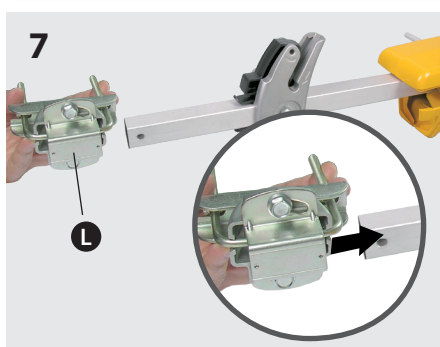

Antena / Antena / Antenne / Antenna / Antenna / Antenne / Antena / Антенна

Ref. 149321

vzenit MIX