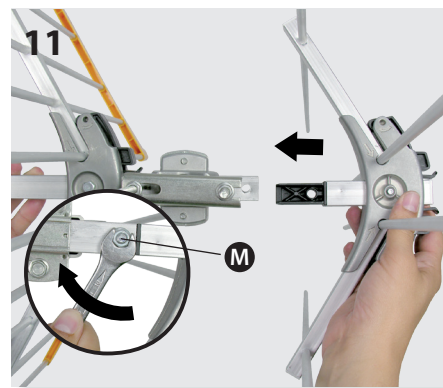

Antena / Antena / Antenne / Antenna / Antenna / Antenne / Antena / Антенна

Ref. 149321

vzenit MIX

Мод.	N. kat.	Ref.	Art.	Ref.	Art. N.	Ref.	Ref.	149321		
Полоса частот	Pasmo pracy	Bande de travail	Banda	Banda de trabalho	Band	Banda de trabajo	Working band	MHz	VHF UHF	174 ... 230 (CH05-12) 470 ... 698 (CH21-48)
Коэффициент усиления	Zysk	Gain	Guadagno	Ganho	Gewinn / Verstärkung	Ganancia	Gain	dBi	VHF UHF	8,5 13
Отношение "front to back"	Współczynnik P/T	Rapport A/A	Rapp. A/D	Relação F/T	Vor-Rück-Verhältnis	Relación D/A	F/B ratio	dB	VHF UHF	> 12 > 23
Ветровая нагрузка	Obciążenie wiatrem	Résistance au vent	Carico del vento	Carga vento	Windlast	Carga al viento	Wind load	N		96 (@ 130 Km/h) 132 (@ 150 Km/h)

ТЕХНИЧЕСКИЙ ПАСПОРТ ИЗДЕЛИЯ

Назначение: Антенна из высококачественного алюминия МВ/ДМВ диапазона с высоким коэффициентом усиления. Предназначена для приема аналогового и цифрового ТВ DVB-T/T2. Состоит из диполя, уголкового отражателя и двух направляющих с 6 директорами на каждой. Антенна имеет встроенный фильтр для защиты от LTE-4G помех.