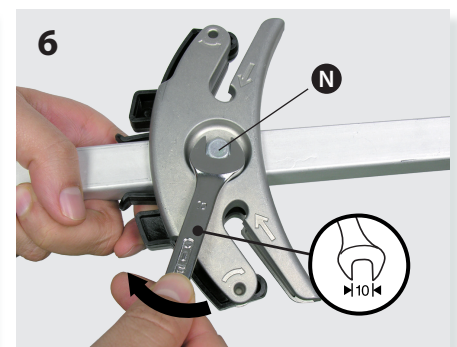

Antena / Antena / Antenne / Antenna / Antenna / Antenne / Antena / Антенна

Ref. 149321

vzenit MIX