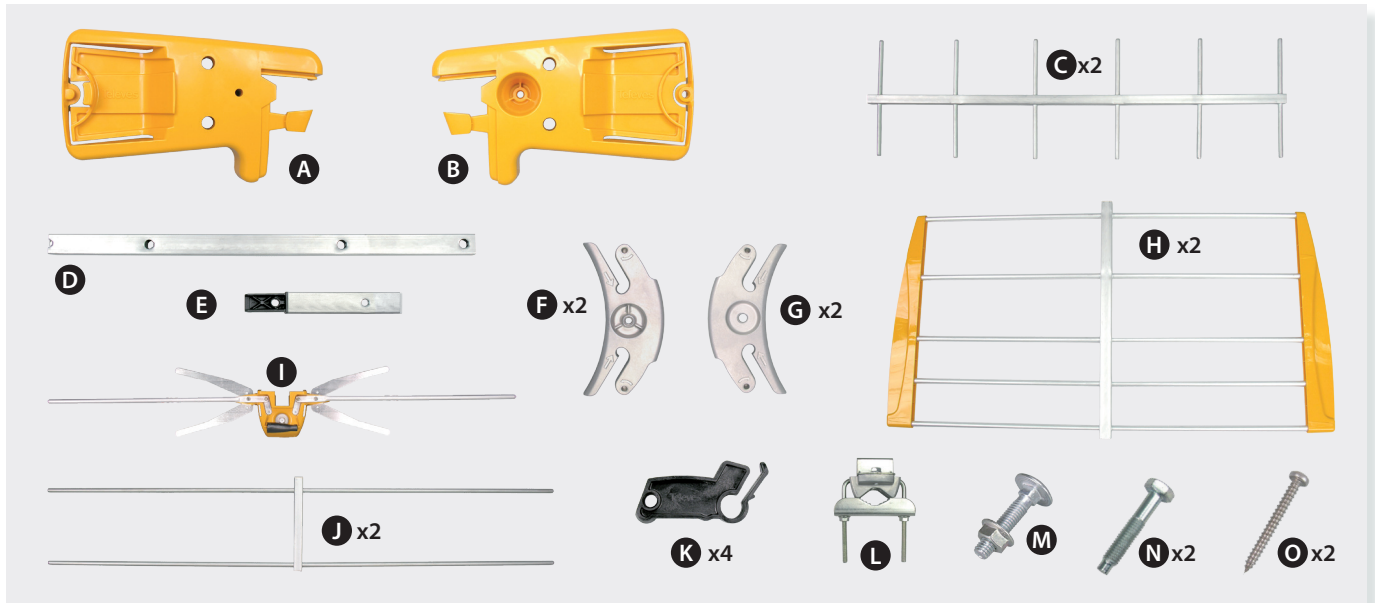

Antena / Antena / Antenne / Antenna / Antenna / Antenne / Antena / Антенна

Ref. 149321

vzenit MIX