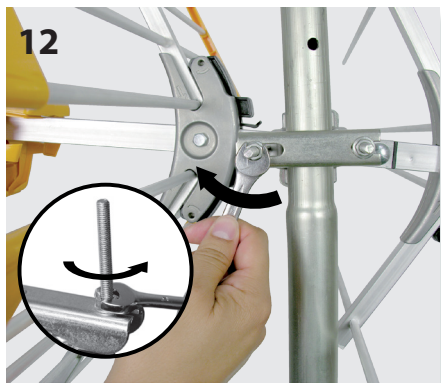

Мод.	N. kat.	Ref.	Art.	Ref.	Art. N.	Ref.	Ref.	149321		
Полоса частот	Pasmo pracy	Bande de travail	Banda	Banda de trabalho	Band	Banda de trabajo	Working band	MHz	VHF UHF	174 ... 230 (CH05-12) 470 ... 698 (CH21-48)
Коэффициент усиления	Zysk	Gain	Guadagno	Ganho	Gewinn / Verstärkung	Ganancia	Gain	dBi	VHF UHF	8,5 13
Отношение "front to back"	Współczynnik P/T	Rapport A/A	Rapp. A/D	Relação F/T	Vor-Rück-Verhältnis	Relación D/A	F/B ratio	dB	VHF UHF	> 12 > 23
Ветровая нагрузка	Obciążenie wiatrem	Résistance au vent	Carico del vento	Carga vento	Windlast	Carga al viento	Wind load	N		96 (@ 130 Km/h) 132 (@ 150 Km/h)

ТЕХНИЧЕСКИЙ ПАСПОРТ ИЗДЕЛИЯ

Назначение: Антенна из высококачественного алюминия МВ/ДМВ диапазона с высоким коэффициентом усиления. Предназначена для приема аналогового и цифрового ТВ DVB-T/T2. Состоит из диполя, уголкового отражателя и двух направляющих с 6 директорами на каждой. Антенна имеет встроенный фильтр для защиты от LTE-4G помех.

Технические характеристики: Приведены выше в таблице.

Конструкция и порядок установки: Иллюстрации приведены выше на рисунках.

Утилизация: Данное изделие не представляет опасности для жизни и здоровья людей и для окружающей среды, после окончания срока его службы утилизация производится без

специальных мер защиты окружающей среды.

Гарантия изготовителя: Компания Televés S.A. предоставляет один год гарантии с момента покупки для стран ЕЭС. Для стран, не входящих в ЕЭС, применяются юридические гарантии данной страны на момент покупки. Для подтверждения даты покупки сохраняйте чек. В течение гарантийного срока компания Televés S.A. бесплатно устраняет неполадки, вызванные бракованными материалами или дефектами, возникшими по вине производителя.

Условия гарантийного обслуживания: Условия гарантийного обслуживания не предусматривают устранение ущерба, возникшего вследствие неправильного

использования или износа изделия, форс-мажорных обстоятельств или иных факторов, находящегося вне контроля компании Televés S.A.

Лицензии и товарные знаки: Качество оборудования компании Televés S.A. подтверждено международными сертификатами CE и ISO 9001, а также регулирующими лицензиями и сертификатами соответствующих стран. Televés, S.A., CIF: A15010176, Rua/Beneficia de Conxo, 17, 15706 Santiago de Compostela, SPAIN, tel.: +34 981 522200, televés@televés.com. Произведено в Испании.

Дата изготовления указана на упаковочной этикетке: D. мм/гг (мм = месяц / гг = год).

DECLARACIÓN DE CONFORMIDAD ■ DECLARATION OF CONFORMITY ■ DECLARAÇÃO DE CONFORMIDADE ■ DECLARATION DE CONFORMITE ■ DICHIARAZIONE DI CONFORMITÀ ■ DEKLARACJA ZGODNOŚCI ■ KONFORMITÄTSEKLRÄRUNG ■ ΠΙΣΤΟΠΟΙΗΤΙΚΟ ΣΥΜΜΟΡΦΩΣΗΣ ■ FÖRSÄKRAN OM ÖVERENSSTÄMMELSE ■ ДЕКЛАРАЦИЯ СООТВЕТСТВИЯ ■ 01030604-000