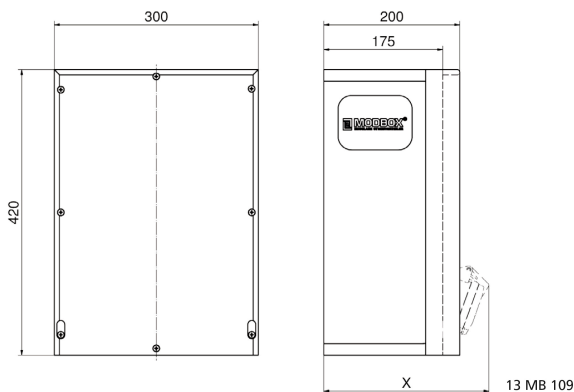

## distributeur mural en caoutchouc - MODBOX

Description de l'article	
Référence	5402059
EAN	4024941948746
Groupe de produits	MODBOX
Indice de protection	IP44
Couleur de l'appareil	null, null
Hauteur de l'appareil en mm	420mm
Largeur de l'appareil en mm	300mm
Profondeur de l'appareil en mm	175mm
Facteur RDF	0.71

Description de l'article	
Courant nominal InA	40

Données logistiques	
Poids unitaire	0.0 Kg / null
Type d'emballage	null
Contenu	1 ST
EAN	4024941948746
Longueur	320 mm
Largeur	346 mm
Hauteur	511 mm
Poids	0,71 kg
Volume	56 577,92 ccm

**Tiefenmaß/ depth X (mm)**

Bezeichnung/ with	IP44	IP67
Schutzk. Steckdose/domestic socket	192	235
CEE 16A 3p	230	230
CEE 16A 4p	234	232
CEE 16A 5p	237	235
CEE 32A 3p/4p	241	243
CEE 32A 5p	243	244
CEE 63A 3p/4p/5p	259	261