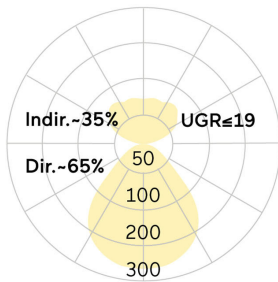

Basic-X5

Anbauleuchte - Direkt-/ indirektstrahlend

Artikelnummer: BX5ASL-830H-D500

Abbildungen ggf. nur ähnlich, dienen als Orientierung.

Basic-X5. LED. Anbauleuchte für Wand- oder Deckenmontage. Gestufter Leuchtenkörper mit filigran sichtbarer Bauhöhe und minimalistischem Rand. Beleuchtungskörper aus hochwertigem Aluminiumprofil. Oberfläche Radiant Silver. Lichtcharakteristik: Direktstrahlend mit indirekter Lichtkorona. Farbtemperatur: 3000K (Warm White). Farbwiedergabeindex (Ra): >80. Microprismenoptik aus Spezialacrylglas zur Reduktion der Leuchtdichte in Office-Bereichen. UGR<=19. Dimmbar

DALI. DxH (rund). D=500mm. H=38+30mm. High-Power-Bestromung. 4769lm. 40W. 5,4kg. Binning initial <= MacAdam 3. IP40. Schutzklasse I. CE-, UKCA Kennzeichnung. ENEC. IK02. 220-240V. 50-60 Hz. RG0 (EN62471). Lichtstromrückgang von max. 0,4%/1.000 Betriebsstunden. Nennausfallrate von max. 0,2%/1.000 Betriebsstunden. L80B10 (tq 25°C) = 50.000h. 5 Jahre Garantie. Hersteller: Lightnet GmbH, nach ISO 9001:2015 zertifiziert

Basic-X5

Anbauleuchte - Direkt-/ indirektstrahlend

Artikelnummer: BX5ASL-830H-D500

Kunde / Projekt: _____

Notiz: _____

Produktname	Basic-X5
Leuchtmittel	LED
Installationstyp	Anbauleuchte
Oberfläche	Radiant Silver
Lichtverteilung	Direkt-/ indirektstrahlend
CCT	3000K
Farbwiedergabeindex (Ra)	Ra>80
Optisches System	Microprismenoptik
Steuerung	Dimmbar (DALI)
Länge L/ Ø D (mm)	D=500mm
Höhe H (mm)	H=38+30mm
Bestromung	High-Power
Leuchtenlichtstrom	4769lm
Anschlussleistung	40W
Schutzart	IP40
Prüfzeichen	ENEC
LED-Lebensdauer	L80B10 (tq 25°C) = 50.000h
UGR	UGR<=19
Photometrischer Code	8 30 / 3 3 9
Photobiologische Klasse	RG0 (EN62471)
Indoor/Outdoor	Indoor: ta [ambient] max. 25°C
Gewicht (kg)	5,4kg