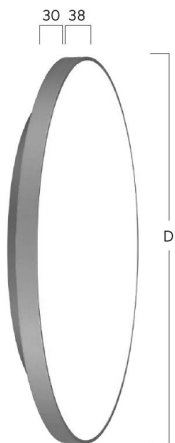

Basic-X5

Anbauleuchte - Direkt-/ indirektstrahlend

Artikelnummer: BX5ASL-830H-D500

Abbildungen ggf. nur ähnlich, dienen als Orientierung.

Basic-X5. LED. Anbauleuchte für Wand- oder Deckenmontage. Gestufter Leuchtenkörper mit filigran sichtbarer Bauhöhe und minimalistischem Rand. Beleuchtungskörper aus hochwertigem Aluminiumprofil. Oberfläche Radiant Silver. Lichtcharakteristik: Direktstrahlend mit indirekter Lichtkorona. Farbtemperatur: 3000K (Warm White). Farbwiedergabeindex (Ra): >80. Microprismenoptik aus Spezialacrylglas zur Reduktion der Leuchtdichte in Office-Bereichen. UGR<=19. Dimmbar

DALI. DxH (rund). D=500mm. H=38+30mm. High-Power-Bestromung. 4769lm. 40W. 5,4kg. Binning initial <= MacAdam 3. IP40. Schutzklasse I. CE-, UKCA Kennzeichnung. ENEC. IK02. 220-240V. 50-60 Hz. RG0 (EN62471). Lichtstromrückgang von max. 0,4%/1.000 Betriebsstunden. Nennausfallrate von max. 0,2%/1.000 Betriebsstunden. L80B10 (tq 25°C) = 50.000h. 5 Jahre Garantie. Hersteller: Lightnet GmbH, nach ISO 9001:2015 zertifiziert

Basic-X5

Anbauleuchte - Direkt-/ indirektstrahlend

Artikelnummer: BX5ASL-830H-D500

Kunde / Projekt: _____

Notiz: _____

Produktname	Basic-X5
Leuchtmittel	LED
Installationstyp	Anbauleuchte
Oberfläche	Radiant Silver
Lichtverteilung	Direkt-/ indirektstrahlend
CCT	3000K
Farbwiedergabeindex (Ra)	Ra>80
Optisches System	Microprismenoptik
Steuerung	Dimmbar (DALI)
Länge L/ Ø D (mm)	D=500mm
Höhe H (mm)	H=38+30mm
Bestromung	High-Power
Leuchtenlichtstrom	4769lm
Anschlussleistung	40W
Schutzart	IP40
Prüfzeichen	ENEC
LED-Lebensdauer	L80B10 (tq 25°C) = 50.000h
UGR	UGR<=19
Photometrischer Code	8 30 / 3 3 9
Photobiologische Klasse	RG0 (EN62471)
Indoor/Outdoor	Indoor: ta [ambient] max. 25°C
Gewicht (kg)	5,4kg