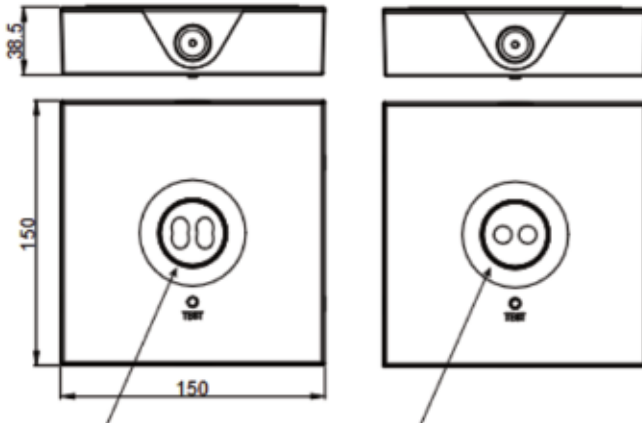

Artikeldatenblatt 1048

STAND 02/2026

Art.-Nr.:	1048
Artikel:	Illusquare CBS black
EAN:	4255637500478
Zolltarifnummer:	94054231
Leuchtenart:	Zentralbatterie
Montageart:	Decke
Prüfeinrichtung:	Zentralbatterie
Betriebsart:	Bereitschaftsbetrieb
Eingangsspannung -frequenz:	220-240V AC 176-254V DC 50/60Hz
Schutzart:	IP40
Schutzklasse:	II
Schlagfestigkeit:	IK08
Max. Leistung AC:	13VA
Max. Leistung DC:	6,35W
Nennleistung Leuchtmittel:	10W
Lichtstrom Netzbetrieb:	510lm
Lichtstrom Notbetrieb:	510lm
Umgebungstemperatur:	0°C ... +40°C
Gehäusematerial:	Polycarbonat
Gehäusefarbe (RAL):	RAL9017

Illusquare CBS black

Die Quadratur der Rundleuchte

Quadratische Sicherheitsleuchte in minimalistischem Design. Anschluss- und montagefreundliches Kunststoffgehäuse in Verkehrsschwarz, RAL 9017.

Leuchtmittel (LED) in konzentrationsfördernder Lichtfarbe 5.000K. Lampenlichtstrom 510 Lumen für besonders weite Montageabstände von bis zu 40m (abhängig von der Montagehöhe und Linse). Inklusive einfach wechselbarer High-Tech-Linsen zur wahlweisen Flächen- oder Fluchtwegsausleuchtung. Optimiertes Wärmemanagement durch spezielle Wärmeleitplatte am Leuchtmittel.

Vollständig mit allen elektrischen Betriebs- und Leuchtmitteln, zur schnellen und einfachen Installation.

Abmessungen

Breite (mm):	150
Höhe (mm):	150
Tiefe (mm):	38,5
Nettogewicht (kg):	0,31
Bruttogewicht (kg):	0,36

Maßzeichnung | Dimensional drawing

asymmetrische Linse für
Rettungswege | asymmetrical lens
for escape routes

symmetrische Linse für
Flächenausleuchtung | symmetrical lens
for area illumination