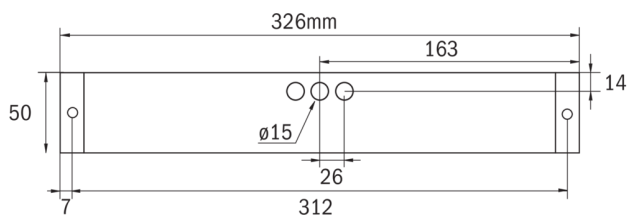

Umgebungstemp. DS	-25 °C / 40 °C
Umgebungstemp. BS	-25 °C / 40 °C
Länge	326 mm
Breite	50 mm
Höhe	50 mm
Gewicht	0.68 kg
Gewicht inkl. Verp.	0.73 kg
Anschlussquerschnitt	2.5 mm
Schalteingang L'	Ja
Notlichtblockierung	Nein
Batterieanschluss	Klemme
Dimmfunktion	Ja
Lichtstrom Netz	150 lm
Lichtstrom Not	150 lm
Zolltarifnummer	94056120
Ursprungsland	Deutschland
EAN	4260581718848

TECHNISCHE ZEICHNUNG