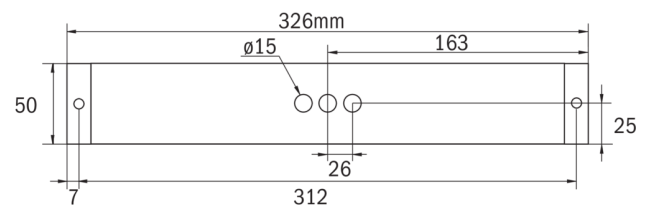

Umgebungstemp. DS	-25 °C / 40 °C
Umgebungstemp. BS	-25 °C / 40 °C
Länge	326 mm
Breite	50 mm
Höhe	50 mm
Gewicht	0.68 kg
Gewicht inkl. Verp.	0.73 kg
Anschlussquerschnitt	2.5 mm
Schalteingang L'	Ja
Notlichtblockierung	Nein
Batterieanschluss	Klemme
Dimmfunktion	Ja
Lichtstrom Netz	150 lm
Lichtstrom Not	150 lm
Zolltarifnummer	94056120
Ursprungsland	Deutschland
EAN	4260581718848

TECHNISCHE ZEICHNUNG