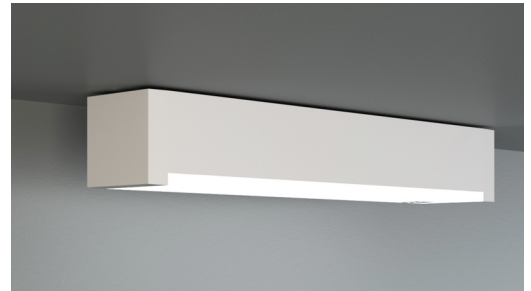

Rettungszeichen-/Sicherheitsleuchte Art.-Nr.: KBU011WL-COOLIP54

LED-Rettungszeichen- / Sicherheitsleuchte nach DIN EN 60598-1, DIN EN 60598-2-22, DIN EN 7010 und DIN EN 1838.

Quaderförmiges Kunststoffgehäuse, dezent auf das Wesentliche reduzierte Leuchte. Modulare Bauform und Universalmontage zur Verwendung als Sicherheitsleuchte mit und ohne Einsatz der Piktogramme. Durch das modulare System kann die Leuchte jederzeit ohne Demontage und werkzeuglos zur Rettungszeichenleuchte umgebaut werden. Die Scheiben zur Montage der Piktogramme werden separat bestellt.

Die COOL-Leuchte ist mit einem externen Batteriegehäuse zur Montage im Gebäude ausgestattet. Die Montage der Leuchte kann im Freien oder auch in Kühlhäusern erfolgen.

TECHNISCHE DATEN

Leuchtentyp	Rettungszeichen-/ Sicherheitsleuchten
Montageart	Deckenanbau
Erkennungsweite	14-30 m
Piktogramm	Einzel n.A.
Leuchtmittel	LED
Gehäusematerial	Kunststoff
Farbe	RAL 9003
Schutzart IP	64
Schlagfestigkeitsgrad IK	5
Schutzklasse	2
Versorgung	Einzelbatterie
Überwachung	WL - Wireless Professional
Überbrückungszeit	3 h
Batterie	12V/0,8Ah NiMH
Betriebsart	DS/BS
Eingangsspannung AC	230 V
Eingangsfrequenz Hz	50 / 60 Hz
Eingangsspannung DC	- V
Leistung max.	7,5 W
Leistung DS	7,5 W
Leistung BS	3,6 W

TECHNISCHE ZEICHNUNG

ZUBEHÖR

KBK	- KB Scheibe EKW 14m inkl. Piktoset
KBM	- KB Scheibe EKW 22m inkl. Piktoset
KBG	- KB Scheibe EKW 30m inkl. Piktoset
AWX001	- Wandausleger weiß
KBE	- KB Einbaurahmen - ABS weiss
BALLPLX-KBE	- Ballschutzhaube 415x171x31mm inkl. Laschen
BALLPLX-KBS	- Ballschutzhaube 410x322x77mm inkl. Laschen
BALLPLX-KBU	- Ballschutzhaube 300x140x77mm inkl. Laschen
2PW-EB	- 2x PW - Pendel Weiß 500mm vorverdrahtet
2DW-EB	- 2x DW - Designpendel Baldachin
KBBE	- KB Unterputz- und Betoneinputzkasten
DSA	- Seilaufhängung (Standardlänge 1,5m)