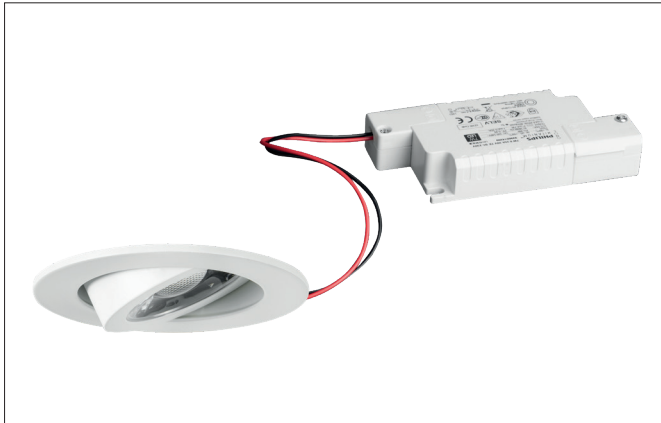

DISC LED-Einbaustrahler set, mit Linsenoptik, Phasenabschnitt

dimmbar

Artikel-Nr. 39421074

Licht.
Für Generationen.

Ausschreibungstext

Rundes LED-Einbaustrahler set, mit Linsenoptik, Phasenabschnitt dimmbar, Werkzeugloser Deckeneinbau mittels Einbaufedern. Deckenausschnitt Ø 68 mm, Einbautiefe 38 mm, Außendurchmesser 82 mm, Gewicht 0,180 kg, Reflektor silbermit rotationssymmetrisch tief-breitstrahlender Lichtstärkeverteilung. Optimale Lichtverteilung durch eine Kunststoff transparent Abdeckung. Bemessungslichtstrom 700 lm, Bemessungsleistung 1 x 6 W, Leuchten-Lichtausbeute 117 lm/W, Lichtfarbe neutralweiß, ähnlichste Farbtemperatur (CCT) 4.000 K, allgemeiner Farbwiedergabeindex CRI > 80, Gehäusewerkstoff: Aluminium / Glas, Farbe: weiß, Zulässige Umgebungstemperatur (ta): -20 °C - +25 °C, Schutzklasse (EN 61140): II, Schutzart (DIN EN 60529): IP20. Mit elektronischem Betriebsgerät, Phasenabschnitt dimmbar.

Artikeldaten	
Artikel-Nr.	39421074
GTIN	4251433950332
Serienname	DISC
Kurzbeschreibung	LED-Einbaustrahler set, mit Linsenoptik, Phasenabschnitt dimmbar
Material	Aluminium / Glas
Farbe	weiß
Ausführung der Oberfläche	matt
Form	rund
Außendurchmesser	82 mm
Einbaudurchmesser	68 mm
Einbautiefe	38 mm
Aufbauhöhe	3 mm
Nettogewicht	0,180 kg

DISC LED-Einbaustrahlerset, mit Linsenoptik, Phasenabschnitt

dimmbar

Artikel-Nr. 39421074

Licht.
Für Generationen.

Lichttechnik	
Farbtemperatur	4.000 K
Lichtfarbe	weiß
Lichtaustritt	direkt
Lichtstrom	700 lm
Systemeffizienz	117 lm/W
Farbwiedergabe	CRI > 80
Reflektor	hochglänzend
Reflektorfarbe	silber
Abstrahlwinkel	38°
Lichtverteilung	symmetrisch