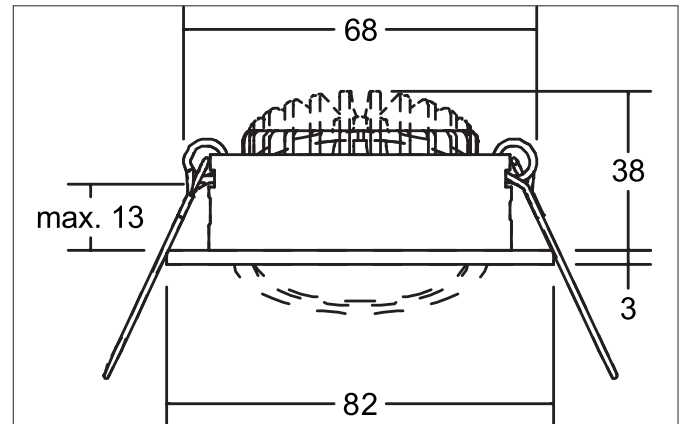

DISC LED-Einbaustrahler set, mit Linsenoptik, Phasenabschnitt

dimmbar

Artikel-Nr. 39421074

Licht.
Für Generationen.

Ausschreibungstext

Rundes LED-Einbaustrahler set, mit Linsenoptik, Phasenabschnitt dimmbar, Werkzeugloser Deckeneinbau mittels Einbaufedern. Deckenausschnitt Ø 68 mm, Einbautiefe 38 mm, Außendurchmesser 82 mm, Gewicht 0,180 kg, Reflektor silbermit rotationssymmetrisch tief-breitstrahlender Lichtstärkeverteilung. Optimale Lichtverteilung durch eine Kunststoff transparent Abdeckung. Bemessungslichtstrom 700 lm, Bemessungsleistung 1 x 6 W, Leuchten-Lichtausbeute 117 lm/W, Lichtfarbe neutralweiß, ähnlichste Farbtemperatur (CCT) 4.000 K, allgemeiner Farbwiedergabeindex CRI > 80, Gehäusewerkstoff: Aluminium / Glas, Farbe: weiß, Zulässige Umgebungstemperatur (ta): -20 °C - +25 °C, Schutzklasse (EN 61140): II, Schutzart (DIN EN 60529): IP20. Mit elektronischem Betriebsgerät, Phasenabschnitt dimmbar.

Artikeldaten	
Artikel-Nr.	39421074
GTIN	4251433950332
Serienname	DISC
Kurzbeschreibung	LED-Einbaustrahler set, mit Linsenoptik, Phasenabschnitt dimmbar
Material	Aluminium / Glas
Farbe	weiß
Ausführung der Oberfläche	matt
Form	rund
Außendurchmesser	82 mm
Einbaudurchmesser	68 mm
Einbautiefe	38 mm
Aufbauhöhe	3 mm
Nettogewicht	0,180 kg

DISC LED-Einbaustrahlerset, mit Linsenoptik, Phasenabschnitt

dimmbar

Artikel-Nr. 39421074

Licht.
Für Generationen.

Lichttechnik	
Farbtemperatur	4.000 K
Lichtfarbe	weiß
Lichtaustritt	direkt
Lichtstrom	700 lm
Systemeffizienz	117 lm/W
Farbwiedergabe	CRI > 80
Reflektor	hochglänzend
Reflektorfarbe	silber
Abstrahlwinkel	38°
Lichtverteilung	symmetrisch