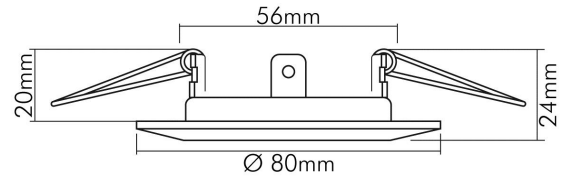

DATENBLATT

C 1830 schwarz-chrom

Einbauleuchte mit Sprengring, feststehend

nobile

Artikelnummer	1750350300
GTIN	4044538007366

□

Für Lampenart QR-CBC	ja
----------------------	----

LICHTTECHNISCHE EIGENSCHAFTEN

Lichtverteiler	ohne
Leuchtmittel	sonstige
Lichtaustritt	direkt
Farbe steuerbar (RGB)	nein
Farblich abstimmbare Lichtquelle	nein

ELEKTRISCHE EIGENSCHAFTEN

Lampenleistung	50 W
Fassung	sonstige
Elektrischer Anschluss mit Stecksystem	nein
Durchgangsverdrahtung möglich	nein

TEMPERATUREIGENSCHAFTEN

Umgebungstemperatur [Ta]	0 - 25 °C
--------------------------	-----------

MAßE UND GEWICHT

Höhe	24 mm
Einbautiefe	56,5 mm
Deckenausschnitt [Durchmesser]	60 mm
Durchmesser	80 mm
Gewicht	65 g