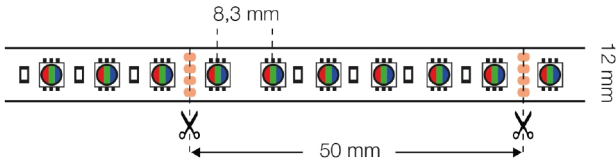

LED STRIP RGB CV 120 5M 12MM 22W 650LM IP20

03/05/2022

S14028

Produktbeschreibung

RGB- LED-Strip mit hoher Leistung und eng sitzenden Dioden für extra starke Lichteffekte. Die Kombination aus hoher Wattzahl und hoher Diodendichte ergibt leuchtende Farben, die hervorstechen.

RGB- LED-Strip mit hoher Leistung und eng sitzenden Dioden für extra starke Lichteffekte. Die Kombination aus hoher Wattzahl und hoher Diodendichte ergibt leuchtende Farben, die hervorstechen. Perfekt für Bereiche mit Lichtverschmutzung. Farbe für ein Spezial-Design einstellen, um dem Raum eine neue Atmosphäre zu verleihen, oder einen Garten, ein Spa, ein Restaurant usw. zu beleuchten. Unsere einfachen und benutzerfreundlichen autarken RGB-Steuerungen passen in jede Installation. Sollte in Aluminiumprofilen installiert werden, um ausreichende Kühlung und lange Lebensdauer zu gewährleisten. 3M-Klebeband auf der Rückseite der Leisten ermöglicht eine einfache und schnelle Montage.

Technische Daten

Ausführung	Band
Leuchtmittel	LED nicht austauschbar
Anzahl der Leuchtmittel pro Fuß	36
Lampenleistung je Fuß	6,6 W
Spannungsart	DC
Ausstrahlungswinkel	120 °
Bemessungslebensdauer L70/B50 bei 25 °C	50000 h
Schutzklasse	II
Lichtfarbe	RGB
Breite	12 mm
Länge	5000 mm
Länge der einzelnen Abschnitte	50 mm
Mit Anschlusset	Nein

Selbstklebend	Ja
Polzahl	4
Anschlussart	löten
LED Strip Länge (m)	5
Max. Länge pro Betriebsgerät	5 Meter
Dimmbare	Ja
GTIN	7070938056861
HS Code	94054010

Art der Verdrahtung	Abschluss
Leiterquerschnitt	0,35 mm ²
Ausstrahlwinkel	120
Schnittpunkte (nach mm)	50
Dimmmethode	Pulsweitenmodulation (PWM)
Marke	SLC
Produziert von	The Light Group