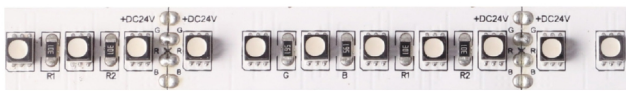

LED STRIP RGB CV 120 5M 12MM 22W 650LM IP20

03/05/2022

S14028

Produktbeschreibung

RGB- LED-Strip mit hoher Leistung und eng sitzenden Dioden für extra starke Lichteffekte. Die Kombination aus hoher Wattzahl und hoher Diodendichte ergibt leuchtende Farben, die hervorstechen.

RGB- LED-Strip mit hoher Leistung und eng sitzenden Dioden für extra starke Lichteffekte. Die Kombination aus hoher Wattzahl und hoher Diodendichte ergibt leuchtende Farben, die hervorstechen. Perfekt für Bereiche mit Lichtverschmutzung. Farbe für ein Spezial-Design einstellen, um dem Raum eine neue Atmosphäre zu verleihen, oder einen Garten, ein Spa, ein Restaurant usw. zu beleuchten. Unsere einfachen und benutzerfreundlichen autarken RGB-Steuerungen passen in jede Installation. Sollte in Aluminiumprofilen installiert werden, um ausreichende Kühlung und lange Lebensdauer zu gewährleisten. 3M-Klebeband auf der Rückseite der Leisten ermöglicht eine einfache und schnelle Montage.

Technische Daten

Ausführung	Band
Leuchtmittel	LED nicht austauschbar
Anzahl der Leuchtmittel pro Fuß	36
Lampenleistung je Fuß	6,6 W
Spannungsart	DC
Ausstrahlungswinkel	120 °
Bemessungslebensdauer L70/B50 bei 25 °C	50000 h
Schutzklasse	II
Lichtfarbe	RGB
Breite	12 mm
Länge	5000 mm
Länge der einzelnen Abschnitte	50 mm
Mit Anschlusset	Nein

Selbstklebend	Ja
Polzahl	4
Anschlussart	löten
LED Strip Länge (m)	5
Max. Länge pro Betriebsgerät	5 Meter
Dimmbare	Ja
GTIN	7070938056861
HS Code	94054010

Art der Verdrahtung	Abschluss
Leiterquerschnitt	0,35 mm ²
Ausstrahlwinkel	120
Schnittpunkte (nach mm)	50
Dimmmethode	Pulsweitenmodulation (PWM)
Marke	SLC
Produziert von	The Light Group