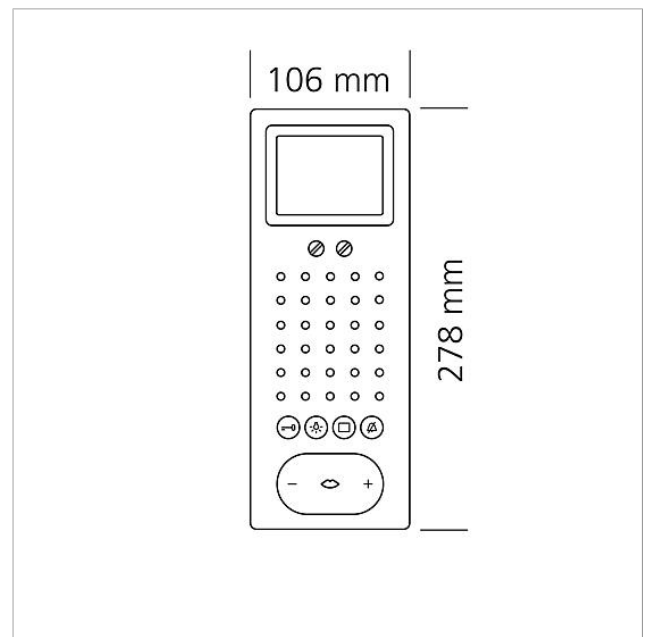

Bus-Freisprechtelefon
Standard mit
Farbmonitor
BFSV 850-03 E/W

200044603

Seite 3

Zeichnungen / Montage