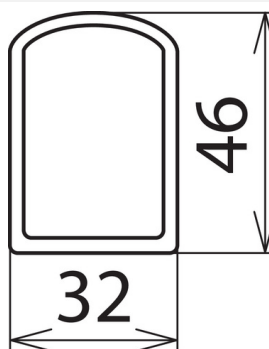

AB 32 46 RW K L... (700 099)

Abbildung unverbindlich

Abbildung unverbindlich

stabile Ausführung, geeignet für Innen- und Außenanlagen

Typ Art.-Nr.	AB 32 46 RW K L... 700 099
Werkstoff	glasfaserverstärktes Polyester
Abmessung (b x h)	32 x 46 mm
Länge	bis 6000 mm ^{*)}
Materialstärke	6 mm
Farbe	rot ● / weiß ○
Gewicht	1,28 g/mm
Zolltarifnummer (Komb. Nomenklatur EU)	39169010
GTIN (EAN)	4013364157415
VPE	1 mm

^{*)}Länge bei Bestellung angeben!

Änderungen in Form und Technik, bei Maßen, Gewichten und Werkstoffen behalten wir uns im Sinne des Fortschrittes der Technik vor. Die Abbildungen sind unverbindlich.