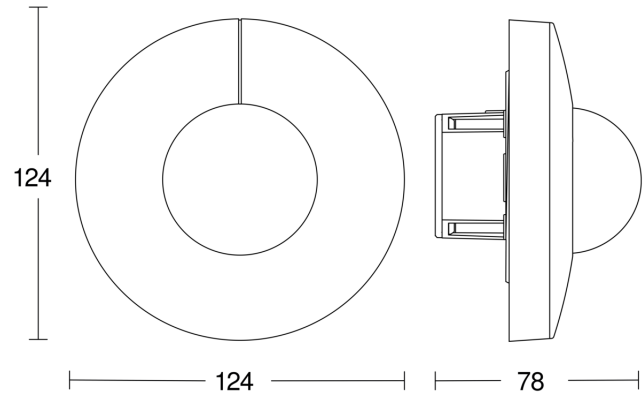

## Technische Daten

Ausführung	Bewegungs- und Präsenzmelder
Abmessungen (Ø x H)	124 x 78 mm
Netzanschluss	220 – 240 V / 50 – 60 Hz
Sensortechnologie	Passiv Infrarot
Anwendung, Ort	Innenbereich
Montageort	Decke
Montageart	Unterputz
Montagehöhe	2,50 – 4,00 m
Reichweite Radial	Ø 8 m (50 m <sup>2</sup> )
Reichweite Tangential	Ø 40 m (1257 m <sup>2</sup> )
Reichweite Präsenz	Ø 3 m (7 m <sup>2</sup> )
Erfassungswinkel	360 °
Öffnungswinkel	180 °
Schaltzonen	1416 Schaltzonen
optimale Montagehöhe	2,8 m
Mechanische Skalierbarkeit	Nein
Unterkriechschutz	Ja
segmentweise Ausblendung	Ja
Elektronische Skalierbarkeit	Nein
Dämmerungseinstellung Teach	Ja
Dämmerungseinstellung	2 – 1000 lx
Zeiteinstellung	5 s – 15 Min.

## Sensorerfassungsbereich

Mögliche Montagehöhe: 2,50 m – 4,00 m  
 Orange: radial  
 Schwarz: tangential

## Maßzeichnung