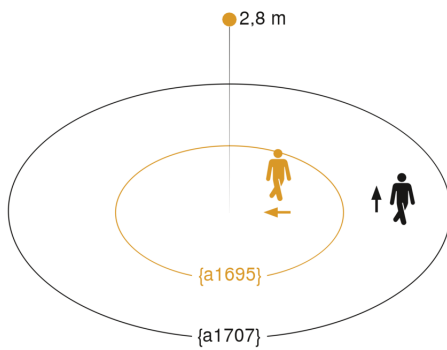

IS 3360

DALI-2 APC - Unterputz rund
EAN 4007841 033521
Art.-Nr. 033521

Sensorerfassungsbereich