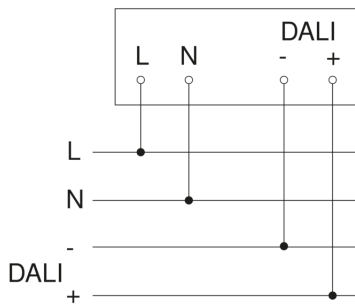

## Sensorerfassungsbereich

Mögliche Montagehöhe: 2,50 m – 4,00 m  
 Orange: radial  
 Schwarz: tangential

## Maßzeichnung

## Schaltplan Master