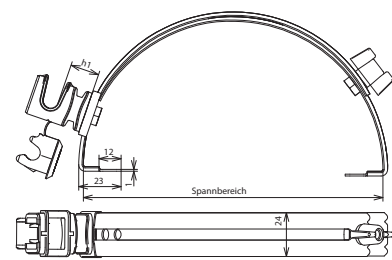

DLH DS 8 H16 FG180.280 GR V2A (204 109)

Maßbild DLH DS 8 H16 FG180.280 GR V2A

Lose Leitungsführung seitlich verstellbar (oben Mitte bis unten).

Typ	DLH DS 8 H16 FG180.280 GR V2A
Art.-Nr.	204 109
Werkstoff Dachleitungshalter	NIRO
Spannbereich	180-280 mm
Bauhöhe Leitungshalter (h1)	16 mm
Werkstoff Leitungshalter	Kunststoff
Farbe Leitungshalter	grau ●
Leitungshalter Aufnahme Rd	8 mm
Haltekrallenlänge	23 mm
Leitungshalter Modell	DEHNSnap
Leitungsführung	lose
Anwendungshinweis	Leitungsführung (Halter) seitlich verstellbar
Innengewinde	M6

Stammdaten

Nettogewicht	97.600 g/st
Zolltarifnummer (Komb. Nomenklatur EU)	85389099
GTIN (EAN)	4013364028098
VPE	25 ST

Änderungen in Form und Technik, bei Maßen, Gewichten und Werkstoffen behalten wir uns im Sinne des Fortschrittes der Technik vor. Die Abbildungen sind unverbindlich.