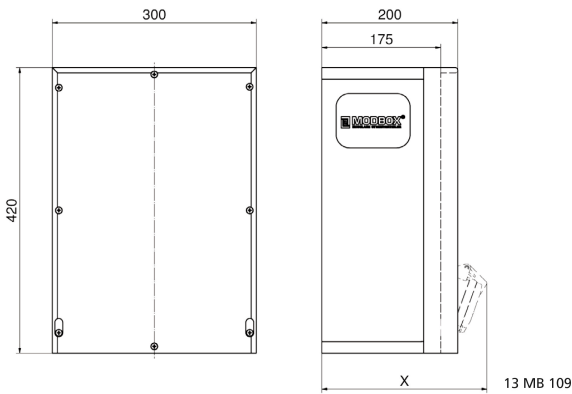

## Wandverteiler Vollgummi - MODBOX

Artikelbeschreibung	
BALS-Art.-Nr	5401343
EAN	4024941948616
Produktgruppe	MODBOX
Schutzart	IP44
Gerätefarbe	Gehäuseunterteil schwarz ähnlich RAL 9017, Gehäuseoberteil schwarz ähnlich RAL 9017
Geräte-Höhe	420mm
Geräte-Breite	300mm
Geräte-Tiefe	200mm

Logistikdaten	
Einzelgewicht	14.224 kg / Stück
Verpackungsart	Karton
Inhaltsmenge	1 ST
EAN	4024941948616
Länge	320 mm
Breite	346 mm
Höhe	511 mm
Gewicht	14.934 kg
Volumen	56'577.92 ccm

Tiefenmaß/ depth X (mm)