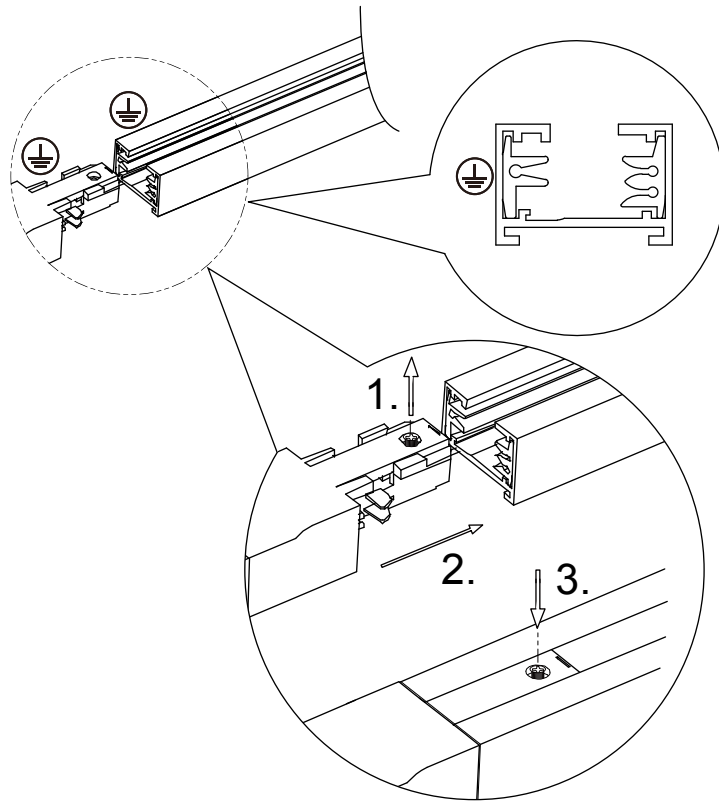

(SR) UPOZORENJE!

Prije početka montađe, pažljivo pročitajte sigurnosne upute!

230V~50Hz, max. 2x 600W

trio-lighting.com
702131