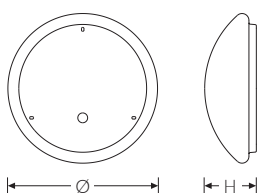

RKL 3 1xLED HF 3000K 1800lm 18W | Artikelnummer 75111601

PMMA  
650°C

IK02

HB

LED-Anbauleuchte rund mit opaler Abdeckung, schaltbar über integrierten HF-Sensor. Geeignet für die Montage an Decke und Wand. Gehäuse aus profiliertem, weißlackiertem Stahlblech. Bombierte, strukturierte Abdeckung aus UV-beständigem Polymethylmethacrylat (PMMA). Auch mit hochschlagfester Abdeckung aus Polycarbonat (PC) erhältlich. Sicherer Halt der Abdeckung durch Federverschluss. 5-polige Anschlussklemme mit Steckkontakt, Durchschleifen möglich. 2 Kabeleinführungen. Zugelassen für den Einsatz in Innenbereichen.

Technische Daten	
Artikelnummer	75111601
Bestellbezeichnung	RKL 3 LED 1x18 (18W)
Lichtquelle	LED, austauschbar durch eine autorisierte Fachkraft
Betriebsgerät	LED-Konverter, austauschbar durch eine autorisierte Fachkraft
Dimmbarkeit	nicht dimmbar
Netzspannung	220-240V/50-60Hz
Spannungsart	AC
Anschlussleistung	18 W
Lichtausbeute	100 lm/W
Leuchtenlichtstrom	1800 lm
Farbtemperatur	3000 K
Farbwiedergabeindex Ra	Ra > 80
Farbtoleranz (MacAdam)	3
Nennlebensdauer	50000 h
Lebensdauerbewertung	L80/B10
Lichtoptik	Wanne aus UV-beständigem Polymethylmethacrylat (PMMA)
Lichtverteilung	Extensiv
Abstrahlwinkel	120°
Anschlussart	5-polige Anschlussklemme mit Steckkontakt
Gehäuse	Gehäuse aus Stahlblech weiss
Betriebs-Umgebungstemperatur - min.	-20 °C
Betriebs-Umgebungstemperatur - max.	25 °C

**Montageart und Anwendungsbereich**

- Decken- und Wandmontage  
Nur für den Einsatz in Innenbereichen zugelassen
- Grundbeleuchtung

RKL 3 1xLED HF 3000K 1800lm 18W | Artikelnummer 75111601

Prüfungen	
Schutzklasse	SK I
Schutzart	IP40
Schlagfestigkeit	IK02
Brennbarkeit (UL94)	HB
Glühdrahtfestigkeit	PMMA 650°C
CE-Konform	Ja
Maße und Gewichte	
Durchmesser	375 mm
Höhe (H)	125 mm
Bruttogewicht (incl. Verpackung)	1,8 Kg
Nettogewicht	1,2 Kg
Inhalts- / Verpackungsmenge	1 Stück
Paletteneinheit	100 Stück