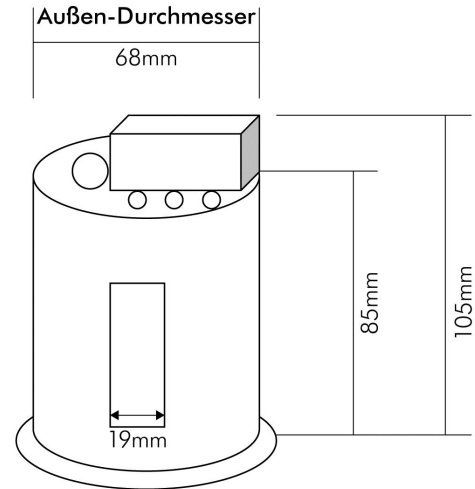

DATENBLATT

Einbautopf für D3830, C3830, C1830

Einbautopf aus Metall

Artikelnummer	1850000000
GTIN	4044538004211

ELEKTRISCHE EIGENSCHAFTEN

Anschlussart primär	Anschlussklemme und Zugentlastung

SICHERHEITSEIGENSCHAFTEN

Schutzart	IP20
Nur für Innenbereich	ja
Schutzklasse	III
CE-Kennzeichnung	ja
F-Zeichen	nein
F-Kennzeichnung	für Metallreflektorlampen 50W, Kaltlichtspiegellampen 35W oder LED Leuchtmittel
Geeignet für Möbeleinbau	für Metallreflektorlampen 35W, Kaltlichtspiegellampen 20W oder LED Leuchtmittel
Installation, elektrotechnisches Fachwissen	ja

MAßE UND GEWICHT

Länge	105 mm
Einbautiefe	105 mm
Durchmesser	68 mm
Max. Leuchtdurchmesser	66 mm
Min. Deckenstärke	10 mm
Gewicht	190 g
Deckenausschnitt	68 mm

Stand:
01.02.2022
14:18:00