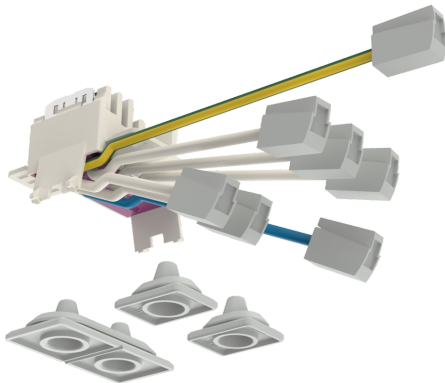

Elektrisches Zubehör

Artikelnummer **2200015**

GTIN **4029299233780**

DeepLink Datenblatt <https://www.ridi.de/go/2200015>

Produktbeschreibung

Netzeinspeisteil LINIA EVO für die Stromführung 7-polig, Anschluss für flexible/mehrdrähtige Leitungen, IP20/54, mit ölfesten Kabeltüllen lichtgrau, 1 Stück

Allgemein

Produktkategorie Elektrisches Zubehör

Abmessungen

Nettogewicht 0,057 kg

Ausschreibungstext

Netzeinspeisteil LINIA EVO für die Stromführung 7-polig, Anschluss für flexible/mehrdrähtige Leitungen, IP20/54, mit ölfesten Kabeltüllen lichtgrau, 1 Stück

Artikelnummer: 2200015

Artikelbezeichnung: VL2NE-7F

Produktkategorie: Elektrisches Zubehör