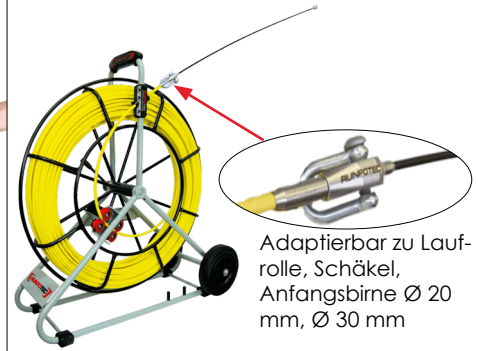

#### ANWENDUNGSBEISPIEL:

Glasfaserstab Ø 7,5 - 9 oder 11 mm stoppt bei zu engem Rohr-Radius

Zusätzliche händische Zugunterstützung möglich

Adaptierbar zu Laufrolle, Schäkel, Anfangsbirne Ø 20 mm, Ø 30 mm

#### DATEN

(empf. VK-Preise/exkl. MwSt.)

ART.-NR.	20442
PREIS €	€ 94,20
GEWINDE	RUNPOTEC RTG Ø 6 mm
ABMESSUNGEN	L 1005 x B 110 x H 35 mm
Gewicht	0,63 kg
MATERIAL-STAB	Basaltstäbe, kunststoffummantelt
EAN-Code	9120045474718

#### VORTEILE

- Durch Verwenden der RUNPOSTICKS entsteht eine flexible Führungsspitze dadurch können engere Bögen problemlos überwunden werden
- Kunststoffummantelt
- Extremer Biegeradius
- inkl. Laufrolle Ø 25 mm und schlanker Führungskopf Ø 20 mm
- Praktische Aufbewahrungstasche