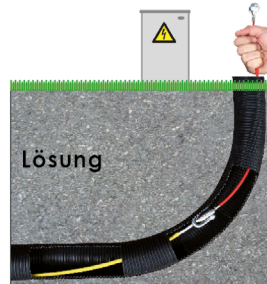

#### ANWENDUNGSBEISPIEL:

Glasfaserstab Ø 7,5 - 9 oder 11 mm stoppt bei zu engem Rohr-Radius

#### Lösung durch Haspel Führungssonden-Set

Verjüngen durch die flexiblen RUNPOSTICKS Ø 4,5 mm (gelb), Ø 5,5 mm (Schwarz) oder Ø 7,5 mm (Rot). Dadurch kann der letzte Bogen problemlos überwunden werden.

#### VORTEILE

- Durch Verwenden der RUNPOSTICKS entsteht eine flexible Führungsspitze dadurch können engere Bögen problemlos überwunden werden
- Kunststoffummantelt
- Extremer Biegeradius
- inkl. Laufrolle Ø 25 mm und schlanker Führungskopf Ø 20 mm
- Praktische Aufbewahrungstasche

#### BESCHREIBUNG

Durch das Verwenden der RUNPOSTICKS entsteht eine flexible Führungsspitze, dadurch können engere Bögen problemlos überwunden werden.

Die Stäbe sind jeweils um 1 m verlängerbar und können als weichere Führungssonden an Glasfaserstäbe Ø 7,5 mm, Ø 9 mm und auch Ø 11 mm adaptiert werden. Zusätzlich ist es auch noch möglich an der Spitze das Zubehör anzuschrauben wie z.B. Laufrolle oder RUNPOGLEITER mit Drallausgleich.