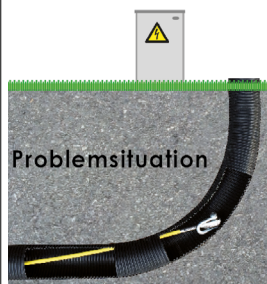

#### ANWENDUNGSBEISPIEL:

Glasfaserstab Ø 7,5 - 9 oder 11 mm stoppt bei zu engem Rohr-Radius

#### Lösung durch Haspel Führungssonden-Set

Verjüngen durch die flexiblen RUNPOSTICKS Ø 4,5 mm (gelb), Ø 5,5 mm (Schwarz) oder Ø 7,5 mm (Rot). Dadurch kann der letzte Bogen problemlos überwunden werden.

#### VORTEILE

- Durch Verwenden der RUNPOSTICKS entsteht eine flexible Führungsspitze dadurch können engere Bögen problemlos überwunden werden
- Kunststoffummantelt
- Extremer Biegeradius
- inkl. Laufrolle Ø 25 mm und schlanker Führungskopf Ø 20 mm
- Praktische Aufbewahrungstasche

#### BESCHREIBUNG

Durch das Verwenden der RUNPOSTICKS entsteht eine flexible Führungsspitze, dadurch können engere Bögen problemlos überwunden werden.

Die Stäbe sind jeweils um 1 m verlängerbar und können als weichere Führungssonden an Glasfaserstäbe Ø 7,5 mm, Ø 9 mm und auch Ø 11 mm adaptiert werden. Zusätzlich ist es auch noch möglich an der Spitze das Zubehör anzuschrauben wie z.B. Laufrolle oder RUNPOGLEITER mit Drallausgleich.