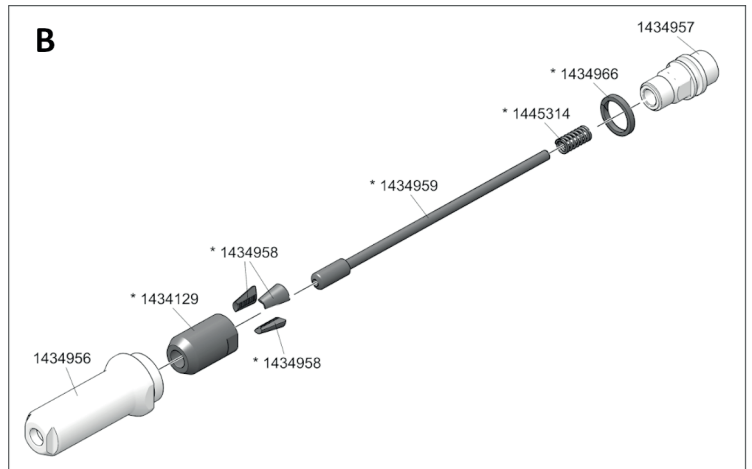

AKKU-BLINDNIETGERÄTE

AccuBird®

- * 17/24 - 1434955
- * 17/27 - 1434973
- * 17/29 - 1434974
- * 17/32 - 1434975

* 1435030

* Verschleißteile

AKKU-BLINDNIETGERÄTE

AccuBird®

No.	
143 4129*	Futtergehäuse
143 4953	Schutzbügel
143 4955*	Mundstück 17/24
143 4956	Stahlhülse
143 4957	Zwischenstück
143 4958*	Futterbacken (3-teilig)
143 4959*	Druckbuchse
143 4966*	Abstreifer
143 4967	Anlaufscheibe
143 4973*	Mundstück 17/27
143 4974*	Mundstück 17/29
143 4975*	Mundstück 17/32
143 4978	Magazineinsatz
143 5016	Mundstückmagazin
143 5017	Aufhänger
143 5398	Lager, komplett
143 5029	Ritzelwelle, komplett

No.	
143 5030*	Motor, komplett
143 5031	Magnethalter, komplett
143 5032	Auffangbehälter, komplett
144 5314*	Druckfeder
144 5760	Schlüssel
144 5763	Sinterbuchse
144 5768	Zylinderschraube
144 5769	Magnethalterschraube
144 5770	Federscheibe
144 5772	Gehäuseschraube, lang
144 5773	Gehäuseschraube, kurz
145 7361	Antrieb, komplett
145 7363	Kugelgewindetrieb, montiert
145 7364	Gehäuse
146 2906	E-Steuerung