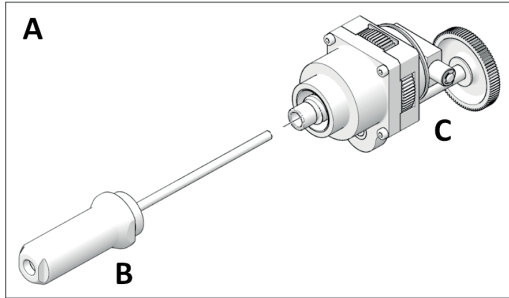

AKKU-BLINDNIETGERÄTE

AccuBird®

- * 17/24 - 1434955
- * 17/27 - 1434973
- * 17/29 - 1434974
- * 17/32 - 1434975

* 1435030

* Verschleißteile

AKKU-BLINDNIETGERÄTE

AccuBird®

No.	
143 4129*	Futtergehäuse
143 4953	Schutzbügel
143 4955*	Mundstück 17/24
143 4956	Stahlhülse
143 4957	Zwischenstück
143 4958*	Futterbacken (3-teilig)
143 4959*	Druckbuchse
143 4966*	Abstreifer
143 4967	Anlaufscheibe
143 4973*	Mundstück 17/27
143 4974*	Mundstück 17/29
143 4975*	Mundstück 17/32
143 4978	Magazineinsatz
143 5016	Mundstückmagazin
143 5017	Aufhänger
143 5398	Lager, komplett
143 5029	Ritzelwelle, komplett

No.	
143 5030*	Motor, komplett
143 5031	Magnethalter, komplett
143 5032	Auffangbehälter, komplett
144 5314*	Druckfeder
144 5760	Schlüssel
144 5763	Sinterbuchse
144 5768	Zylinderschraube
144 5769	Magnethalterschraube
144 5770	Federscheibe
144 5772	Gehäuseschraube, lang
144 5773	Gehäuseschraube, kurz
145 7361	Antrieb, komplett
145 7363	Kugelgewindetrieb, montiert
145 7364	Gehäuse
146 2906	E-Steuerung