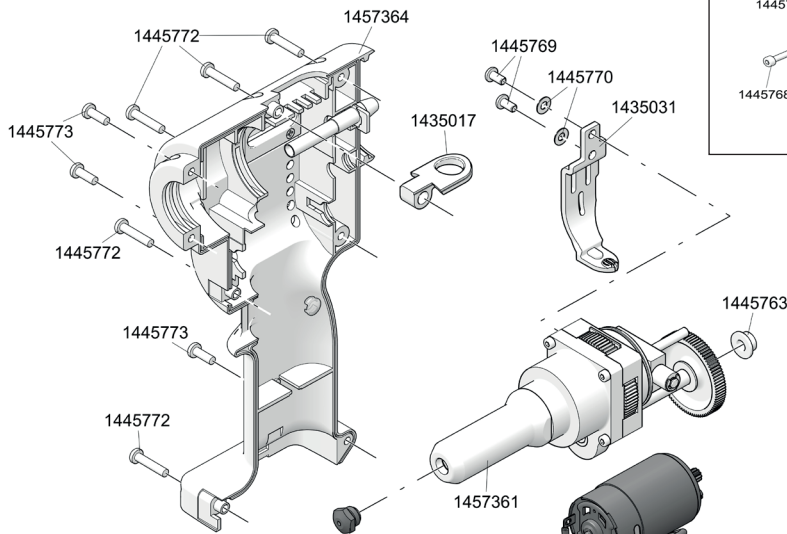

AKKU-BLINDNIETGERÄTE

AccuBird®

- * 17/24 - 1434955
- * 17/27 - 1434973
- * 17/29 - 1434974
- * 17/32 - 1434975

* 1435030

* Verschleißteile

AKKU-BLINDNIETGERÄTE

AccuBird®

No.	
143 4129*	Futtergehäuse
143 4953	Schutzbügel
143 4955*	Mundstück 17/24
143 4956	Stahlhülse
143 4957	Zwischenstück
143 4958*	Futterbacken (3-teilig)
143 4959*	Druckbuchse
143 4966*	Abstreifer
143 4967	Anlaufscheibe
143 4973*	Mundstück 17/27
143 4974*	Mundstück 17/29
143 4975*	Mundstück 17/32
143 4978	Magazineinsatz
143 5016	Mundstückmagazin
143 5017	Aufhänger
143 5398	Lager, komplett
143 5029	Ritzelwelle, komplett

No.	
143 5030*	Motor, komplett
143 5031	Magnethalter, komplett
143 5032	Auffangbehälter, komplett
144 5314*	Druckfeder
144 5760	Schlüssel
144 5763	Sinterbuchse
144 5768	Zylinderschraube
144 5769	Magnethalterschraube
144 5770	Federscheibe
144 5772	Gehäuseschraube, lang
144 5773	Gehäuseschraube, kurz
145 7361	Antrieb, komplett
145 7363	Kugelgewindetrieb, montiert
145 7364	Gehäuse
146 2906	E-Steuerung