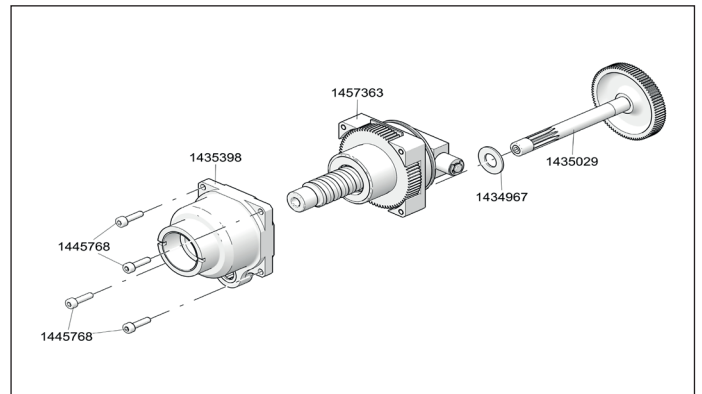

AKKU-BLINDNIETGERÄTE

AccuBird®

- * 17/24 - 1434955
- * 17/27 - 1434973
- * 17/29 - 1434974
- * 17/32 - 1434975

* 1435030

* Verschleißteile

AKKU-BLINDNIETGERÄTE

AccuBird®

No.	
143 4129*	Futtergehäuse
143 4953	Schutzbügel
143 4955*	Mundstück 17/24
143 4956	Stahlhülse
143 4957	Zwischenstück
143 4958*	Futterbacken (3-teilig)
143 4959*	Druckbuchse
143 4966*	Abstreifer
143 4967	Anlaufscheibe
143 4973*	Mundstück 17/27
143 4974*	Mundstück 17/29
143 4975*	Mundstück 17/32
143 4978	Magazineinsatz
143 5016	Mundstückmagazin
143 5017	Aufhänger
143 5398	Lager, komplett
143 5029	Ritzelwelle, komplett

No.	
143 5030*	Motor, komplett
143 5031	Magnethalter, komplett
143 5032	Auffangbehälter, komplett
144 5314*	Druckfeder
144 5760	Schlüssel
144 5763	Sinterbuchse
144 5768	Zylinderschraube
144 5769	Magnethalterschraube
144 5770	Federscheibe
144 5772	Gehäuseschraube, lang
144 5773	Gehäuseschraube, kurz
145 7361	Antrieb, komplett
145 7363	Kugelgewindetrieb, montiert
145 7364	Gehäuse
146 2906	E-Steuerung