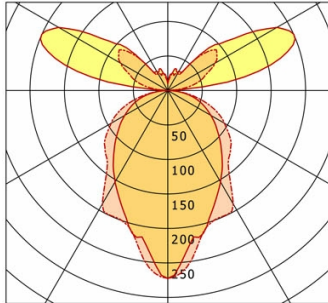

Abmessungen / Gewichte

Länge	800 mm
Breite	354 mm
Höhe	1950 mm
Nettogewicht	22.15 kg
Bruttogewicht	23.46 kg

PIANO-S 080.0530/DIM

PIANO-S 080.0530/DIM

Piano Standing (1xLED 63W 830/3000K 5930lm)

— C0/C180 cd / 1000 lm - - - C90/C270

	C0	C90	C180	C270
0°	272	272	272	272
30°	153	190	153	190
60°	72	95	72	95
90°	1	2	1	2
120°	183	79	183	79
150°	33	29	33	29
180°	11	11	11	11
cd / 1000 lm				

LDC unsuitable for cone representation.
The C0 angle is oversized.

η	LED
Efficiency	94 lm/W
Direct/Indirect	↓ 57% / ↑ 43%
System Power	63 W
UGR	X=4H, Y=8H
Reflection factors	70/50/20
UGR C0/C180	19.7
UGR C90/C270	20.7
CIE Flux Codes	48 77 94 57 100
Ra/CRI	>80

LTS

Zubehör