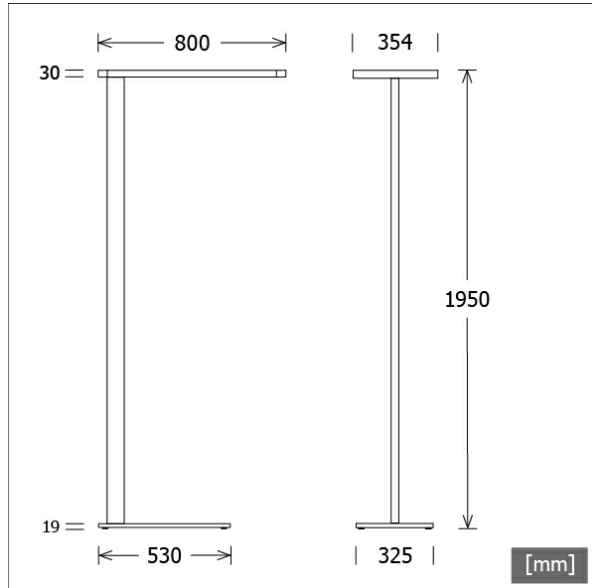

PIANO-S 080.0530/DIM

Farbe	Artikelnummer	EAN
schwarz	648717	4043544561336
silber	648718	4043544561343
weiß	648719	4043544561350

Beschreibung

- Stehleuchte mit direkt-indirekt Beleuchtung für homogenes und blendfreies Licht am Arbeitsplatz
- Lichtanteil: direkt 50% / indirekt 50%
- hohe Wartungsfreundlichkeit
- Lichtkopf aus Aluminium und Zinkdruckguss
- rechteckiges Standrohr aus Aluminium
- Standard-Leuchtenfuß aus Stahl St37 (ZBB 002 oder ZBB 003 bei Bestellung angeben)
- SwitchDIM mit Memory Funktion (EIN/AUS kurzer Tastendruck, Dimmung AUF/AB langer Tastendruck)
- Diffusor aus prismaischem Acrylglas mit seitlicher Lichteinspeisung (im ausgeschalteten Zustand wirkt der Diffusor transparent)
- Netzanschluss über Schuko-Zentralstecker (Länge Anschlussleitung: ca. 3000 mm), Leuchte schwarz und silber / Anschlussleitung schwarz, Leuchte weiß / Anschlussleitung weiß
- Betriebsgerät (LED-Konverter) im Lichtkopf integriert

Abmessungen / Gewichte

Länge	800 mm
Breite	354 mm
Höhe	1950 mm
Nettogewicht	22.15 kg
Bruttogewicht	23.46 kg

PIANO-S 080.0530/DIM

PIANO-S 080.0530/DIM

Piano Standing (1xLED 63W 830/3000K 5930lm)

— C0/C180 cd / 1000 lm - - - C90/C270

	C0	C90	C180	C270
0°	272	272	272	272
30°	153	190	153	190
60°	72	95	72	95
90°	1	2	1	2
120°	183	79	183	79
150°	33	29	33	29
180°	11	11	11	11
cd / 1000 lm				

LDC unsuitable for cone representation.
The C0 angle is oversized.

η	LED
Efficiency	94 lm/W
Direct/Indirect	↓ 57% / ↑ 43%
System Power	63 W
UGR	X=4H, Y=8H
Reflection factors	70/50/20
UGR C0/C180	19.7
UGR C90/C270	20.7
CIE Flux Codes	48 77 94 57 100
Ra/CRI	>80

LTS

Zubehör