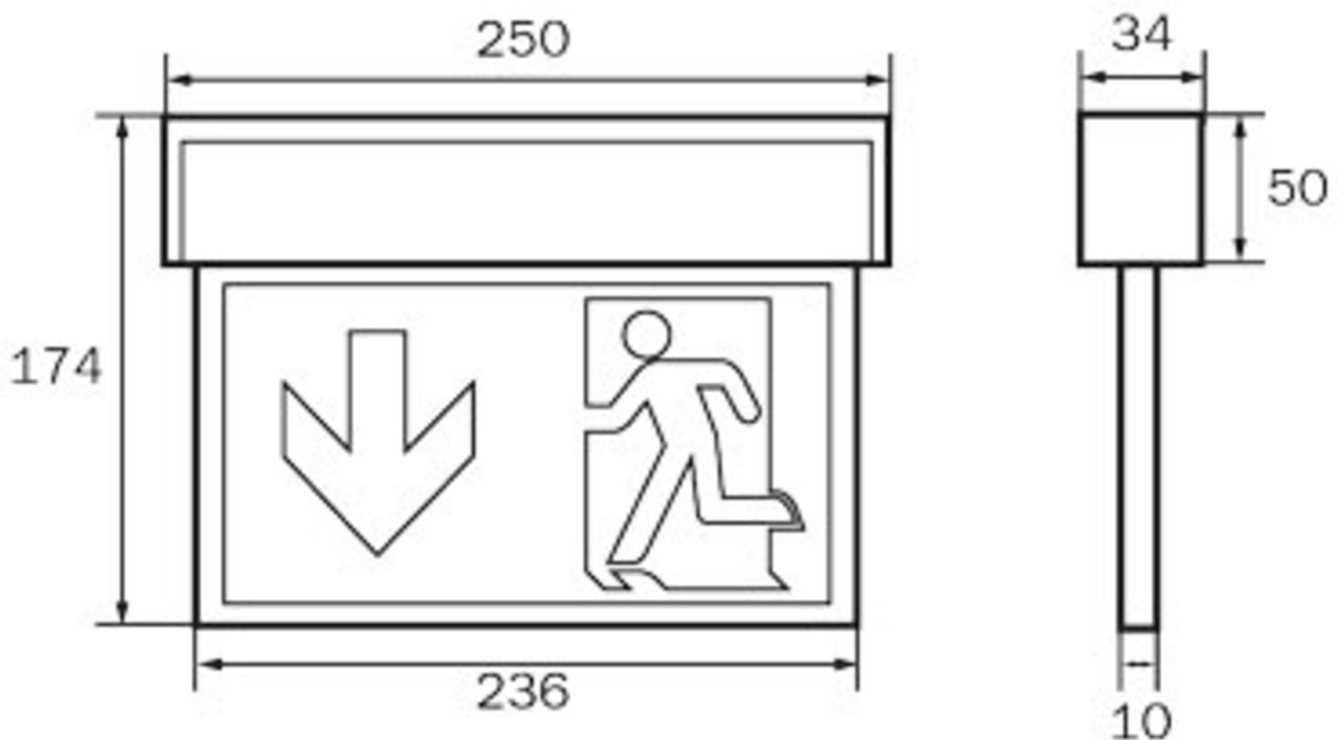

Leistung BS	1 W
Länge	34 mm
Breite	250 mm
Höhe	174 mm
Gewicht	0.7 kg
Gewicht inkl. Verp.	0.78 kg
Anschlussquerschnitt	2.5 mm
Schalteingang L'	Ja
Notlichtblockierung	Nein
Batterieanschluss	Stecker
Dimmfunktion	Nein
Lichtstrom Netz	190 lm
Lichtstrom Not	190 lm
Zolltarifnummer	94056120
Ursprungsland	Deutschland
EAN	4260766550188

TECHNISCHE ZEICHNUNG