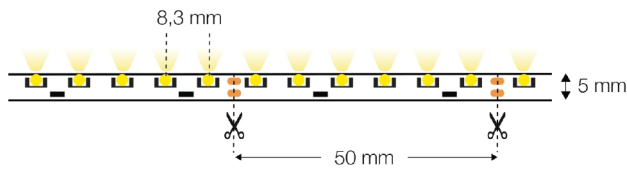

Selbstklebend	Ja
Polzahl	2
Anschlussart	löten
Schnittpunkte (nach mm)	50
Marke	SLC
Produziert von	The Light Group

Art der Verdrahtung	Abschluss
Leiterquerschnitt	0,35 mm²
LED Strip Länge (m)	5
Max. Länge pro Betriebsgerät	5 Meter
GTIN	7070938056731
HS Code	94054010