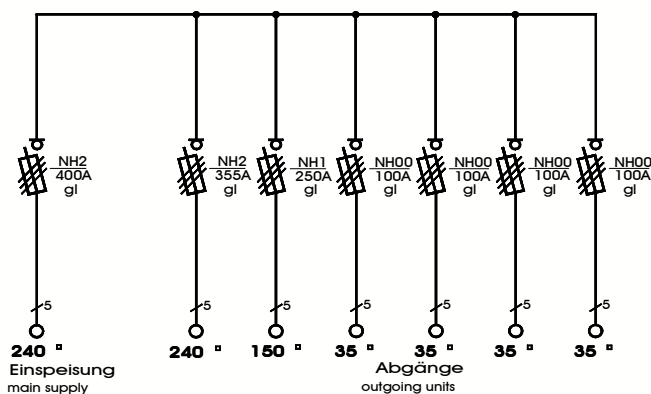

We switch the power!

Gruppenverteilerschrank

Anschlusswert: 277 kVA; 230/400V, 50Hz

Schutzart: offen/geschlossen IP 21/54

Gewicht ca. 130 kg, Gehäuse GV2

mit montiertem Untergestell, UGV2

Made in Germany

Art.-/Ref.-No: **189701**

Typ/Type: **GV 400-S1**

ELEKTRA - Gruppenverteilerschrank im Gehäuse aus verzinktem Stahlblech, pulverbeschichtet RAL 6018, bestückt mit:

- 1 Anschluss über Sicherungslasttrennschalter Gr. NH2
- 1 Abgang über Sicherungslasttrennschalter Gr. NH2
- 1 Abgang über Sicherungslasttrennschalter Gr. NH1
- 4 Abgänge über Sicherungslasttrennschalter Gr. NH00