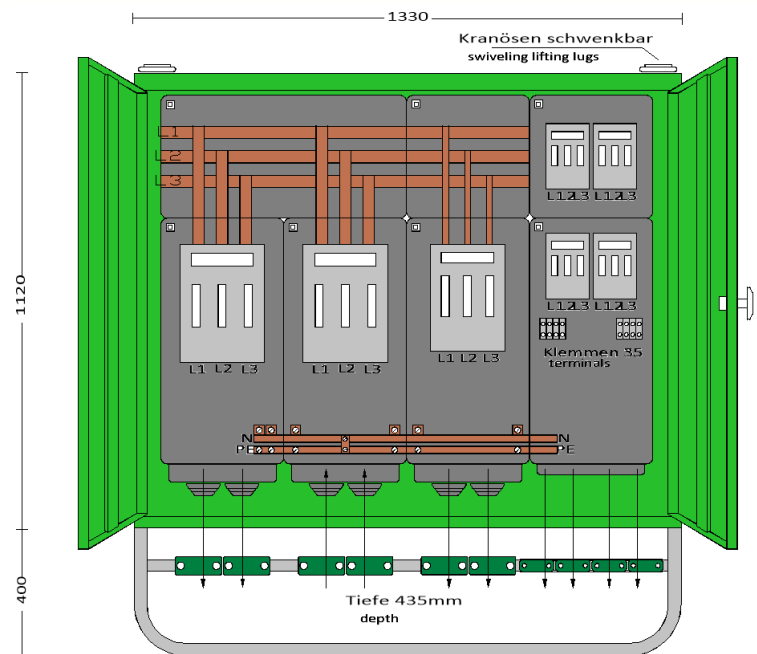

We switch the power!

Gruppenverteilerschrank

Anschlusswert: 277 kVA; 230/400V, 50Hz

Schutzart: offen/geschlossen IP 21/54

Gewicht ca. 130 kg, Gehäuse GV2

mit montiertem Untergestell, UGV2

Made in Germany

Art.-/Ref.-No: **189701**

Typ/Type: **GV 400-S1**

ELEKTRA - Gruppenverteilerschrank im Gehäuse aus verzinktem Stahlblech, pulverbeschichtet RAL 6018, bestückt mit:

- 1 Anschluss über Sicherungslasttrennschalter Gr. NH2
- 1 Abgang über Sicherungslasttrennschalter Gr. NH2
- 1 Abgang über Sicherungslasttrennschalter Gr. NH1
- 4 Abgänge über Sicherungslasttrennschalter Gr. NH00