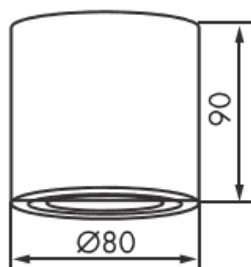

Artikel-Nr.: MT75221

Aufbauleuchte Matt Schwarz

MEGATRON DECOCLIC Aufbauleuchte bis max. 10W

EAN-Code: 402085675221

Allgemeine Eigenschaften

Material..... Aluminium pulverbeschichtet

Farbe Matt Schwarz

Produktabmessungen

Schwenkbar..... 30°

Durchmesser 80 mm

Gesamt Höhe..... 90 mm

Gewicht 87 g

Umwelteigenschaften

Energieeffizienzklasse E-A++

Abmessungsskizze

Hinweise und Empfehlungen

Zubehör

Inklusive 1 Fassung:

220-240V~
GU10 PAR16

1 x Lampenfassung GU10

Empfehlung für die Entsorgung der Leuchte

<http://www.megatron-licht.eu>

Schutzart

IP20 für den Innenbereich geeignet