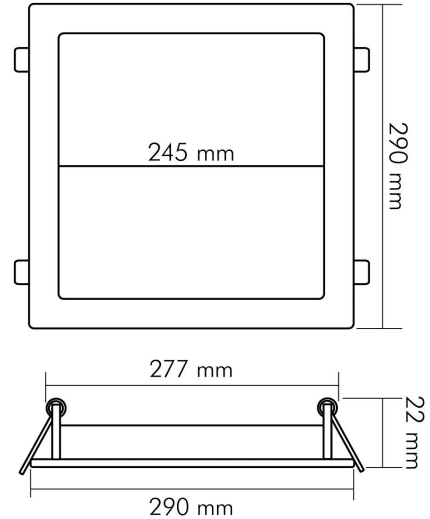

DATENBLATT

LED Panel Flat 300 Q UGR<19 weiss 20W 830 350mA

LED Panel Flat 300 Q

Artikelnummer	1573011012
GTIN	4044538068022

LICHTTECHNISCHE EIGENSCHAFTEN

Lichtverteilung	symmetrisch
Lichtverteiler	Diffusorlinse/-optik/-panel
L80B10 - Lebensdauer bei 25 °C	50000 h
L70B50 - Lebensdauer bei 25°C	50000 h
Hülle	keine Hülle
Lichtstromrückgang bei mittl. Nutzungsdauer 50.000 h bei 25 °C Umgebungstemperatur	80 %
Ausfallrate bei mittl. Nutzungsdauer von 50.000 h bei 25 °C Umgebungstemperatur	10 %
Konstant-Lichtstrom-Regelung	nein
Farbtemperatur	3000 K
Farbwiedergabeindex Ra	80
Lichtfarbe	warmweiß
Ausstrahlwinkel	120°
Leuchtmittel	SMD-LED
Gesamtlichtstrom	1800 lm
Blendungsbegrenzung [UGR]	19
Farbabstand [McAdam]	3 SDCM
Lichtaustritt	direkt
Farbe steuerbar (RGB)	nein
Farblich abstimmbare Lichtquelle	nein

Stand:
01.02.2022
14:18:00