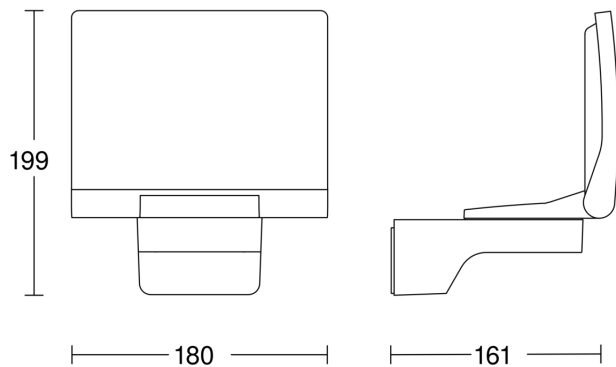

Technische Daten

Netzanschluss	220 – 240 V / 50 – 60 Hz	Schlagfestigkeit	IK03
Leistung	19,3 W	Schutzart	IP44
gemessener Lichtstrom (360°)	2124 lm	Inkl. Eckwandhalter	Ja
Farbtemperatur	3000 K	VPE1, Nettogewicht	0,64 kg
Leuchtmittel	LED nicht austauschbar	Variante	anthrazit
Lebensdauer LED L70B50 (25°)	> 60000 Std	VPE1, EAN	4007841068080

XLED PRO 240 M

V2 anthrazit

EAN 4007841 068080

Art.-Nr. 068080

Maßzeichnung

Schaltplan Master-Slave Vernetzung