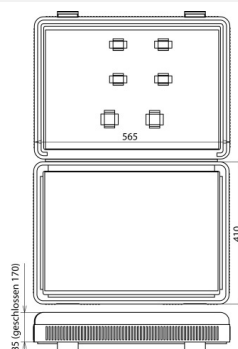

KK 56 41 17 EK HK (745 953)

Abbildung unverbindlich

Abbildung unverbindlich

Mit Halteklammern für zweiteilige Erdungsstange

Typ Art.-Nr.	KK 56 41 17 EK HK 745 953
Geeignet für	EST
Abmessung	565 x 410 x 170 mm
Farbe	schwarz •
Gewicht	4,95 kg
Zolltarifnummer (Komb. Nomenklatur EU)	42021250
GTIN (EAN)	4013364137073
VPE	1 Stk.