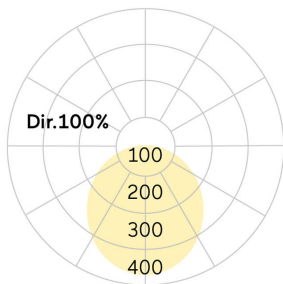

Basic-A1

Anbauleuchte - Direktstrahlend

Artikelnummer: BA1OSL-830M-D300

Abbildungen ggf. nur ähnlich, dienen als Orientierung.

Basic-A1. LED. Anbauleuchte für Wand- oder Deckenmontage mit minimalistischem Rand. Beleuchtungskörper aus hochwertigem Aluminiumprofil. Oberfläche Radiant Silver. Lichtcharakteristik: Rein direktstrahlend. Farbtemperatur: 3000K (Warm White). Farbwiedergabeindex (Ra): >80. Opaldiffusor für max. Transmissionsgrad bei homogener Auflösung der Lichtpunkte. Dimmbar DALI. DxH (rund). D=300mm. H=

75mm. Medium-Power-Bestromung. 1664lm. 13W. 2,2kg. Binning initial <= MacAdam 3. IP40. Schutzklasse I. CE-, UKCA Kennzeichnung. ENEC. IK02. 220-240V. 50-60 Hz. RG0 (EN62471). Lichtstromrückgang von max. 0,3%/1.000 Betriebsstunden. Nennausfallrate von max. 0,2%/1.000 Betriebsstunden. L85B10 (tq 25°C) = 50.000h. 5 Jahre Garantie. Hersteller: Lightnet GmbH, nach ISO 9001:2015 zertifiziert

lightnet

Basic-A1

Anbauleuchte - Direktstrahlend

Artikelnummer: BA1OSL-830M-D300

Kunde / Projekt: _____

Notiz: _____

Produktname	Basic-A1
Leuchtmittel	LED
Installationstyp	Anbauleuchte
Oberfläche	Radiant Silver
Lichtverteilung	Direktstrahlend
CCT	3000K
Farbwiedergabeindex (Ra)	Ra>80
Optisches System	Opaldiffusor
Steuerung	Dimmbar (DALI)
Länge L/ Ø D (mm)	D=300mm
Höhe H (mm)	H=75mm
Bestromung	Medium-Power
Leuchtenlichtstrom	1664lm
Anschlussleistung	13W
Schutzart	IP40
Prüfzeichen	ENEC
LED-Lebensdauer	L85B10 (tq 25°C) = 50.000h
Photometrischer Code	8 30 / 3 3 9
Photobiologische Klasse	RG0 (EN62471)
Indoor/Outdoor	Indoor: ta [ambient] max. 25°C
Gewicht (kg)	2,2kg