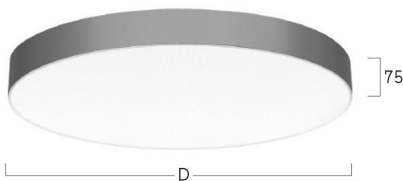

Basic-A1

Anbauleuchte - Direktstrahlend

Artikelnummer: BA1OSL-830M-D300

Abbildungen ggf. nur ähnlich, dienen als Orientierung.

Basic-A1. LED. Anbauleuchte für Wand- oder Deckenmontage mit minimalistischem Rand. Beleuchtungskörper aus hochwertigem Aluminiumprofil. Oberfläche Radiant Silver. Lichtcharakteristik: Rein direktstrahlend. Farbtemperatur: 3000K (Warm White). Farbwiedergabeindex (Ra): >80. Opaldiffusor für max. Transmissionsgrad bei homogener Auflösung der Lichtpunkte. Dimmbar DALI. DxH (rund). D=300mm. H=

lightnet

Basic-A1

Anbauleuchte - Direktstrahlend

Artikelnummer: BA1OSL-830M-D300

Kunde / Projekt: _____

Notiz: _____

Produktname	Basic-A1
Leuchtmittel	LED
Installationstyp	Anbauleuchte
Oberfläche	Radiant Silver
Lichtverteilung	Direktstrahlend
CCT	3000K
Farbwiedergabeindex (Ra)	Ra>80
Optisches System	Opaldiffusor
Steuerung	Dimmbar (DALI)
Länge L/ Ø D (mm)	D=300mm
Höhe H (mm)	H=75mm
Bestromung	Medium-Power
Leuchtenlichtstrom	1664lm
Anschlussleistung	13W
Schutzart	IP40
Prüfzeichen	ENEC
LED-Lebensdauer	L85B10 (tq 25°C) = 50.000h
Photometrischer Code	8 30 / 3 3 9
Photobiologische Klasse	RG0 (EN62471)
Indoor/Outdoor	Indoor: ta [ambient] max. 25°C
Gewicht (kg)	2,2kg