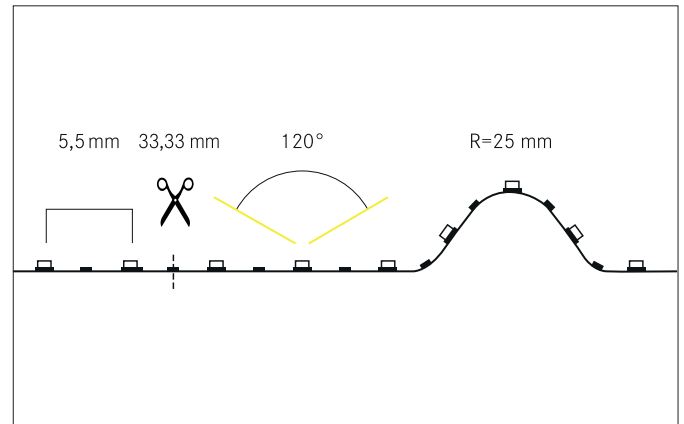

QUALITYFLEX Individual LED-Flexplatine Food, 5 m, 14,4 W / m,**IP00**

Artikel-Nr. 88203040

Licht.
Für Generationen.**Ausschreibungstext**

LED-Flexplatine Food, 5 m, 14,4 W / m, IP00, LED-Weißlicht, CRI > 85 LED-Flexplatine zur dekorativen, technischen, sowie effizienten Beleuchtung von Lichtvouten, Linearanwendungen und Hinterleuchtungen, Grund- bzw. Allgemeinbeleuchtung von Räumen, architektonische Anwendungen und für Bereiche, in denen eine hohe Ausleuchtung gewünscht ist, wie z.B. indirekte oder direkte Beleuchtungen, Lichtdecken, Gastronomiebeleuchtungen und vielem mehr. Länge: 33,33 mm Lampenleistung je Meter: 14,4 W/m, Lichtstrom je Meter: 1350,0 lm/m, Schutzart raumseitig: IP00, Schutzklasse: III, Spannung: 24V DC, Abstrahlwinkel: 120,0 °, 180 LEDs pro Meter, Chip-Abstand (Short Pitch) : 5,55mm. Zur Individuellen Anwendung kann die LED-Flexplatine alle 33,33 mm eingekürzt werden. Die maximale Systemlänge von 5.000mm darf mit einer Einspeisung nicht überschritten werden.

QUALITYFLEX Individual LED-Flexplatine Food, 5 m, 14,4 W / m, IP00

Artikel-Nr. 88203040

Licht.
Für Generationen.

Artikeldaten	
Artikel-Nr.	88203040
GTIN	4251433901013
Serienname	QUALITYFLEX Individual
Kurzbeschreibung	LED-Flexplatine Food, 5 m, 14,4 W / m, IP00
Farbe	weiß
Länge	33 mm
Breite	10 mm
Aufbauhöhe	2,4 mm
Lieferumfang	inkl. 1 x Montageanleitung, 5 x Kennzeichnungsetiketten
Nettogewicht	0,125 kg
Länge der Anschlussleitung	350 mm

Betriebstechnik QualityFlex	
Short Pitch	5,55 mm
Anzahl der Leuchtmittel pro Meter	180 Stk
Länge der einzelnen Abschnitte	33,33 mm
Kleinster Biegeradius	25 mm
Länge	33 mm
max. Modullänge	5.000 mm
Schaltungsart	Parallelschaltung
LED Type	3528 LED