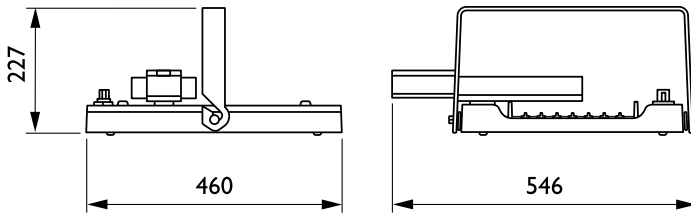

GentleSpace Gen3

Abmessungsskizzen

BY480X LED130S/840 SIA HE WB GC SI H4