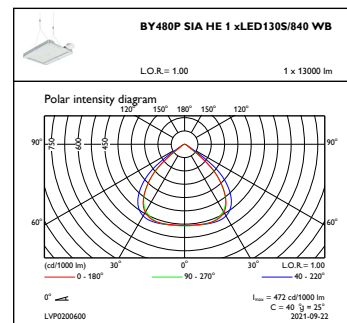

Elektrische Kenndaten

Eingangsspannung	220-240 V
Eingangsfrequenz	50 bis 60 Hz
Einschaltstrom	4,8 A
Einschaltzeit	2,3 ms
Leistungsfaktor (min.)	0,9

Dimmen

Dimmbar	Ja
---------	----

Mechanische Kenndaten

Gehäusematerial	Aluminium
Reflektor-Material	-
Optisches Material	Polycarbonat
Material optische Abdeckung/Linse	Glas
Befestigungsmaterial	Stahl
Ausführung optische Abdeckung	Klar
Gesamte Länge	460 mm
Gesamte Breite	410 mm
Gesamte Höhe	80 mm
Farbe	Silber RAL 9006
Abmessungen (Höhe x Breite x Tiefe)	80 x 410 x 460 mm (3.1 x 16.1 x 18.1 in)

Anwendungsparameter

Umgebungstemperaturbereich	-30 bis +45 °C
Bemessungs-Umgebungstemperatur	45 °C
Maximaler Dimmlevel	10%
Geeignet zum häufigen An- und Ausschalten	Nein

Produktdaten

Gesamt-Produktcode	871869998121100
Bestell-Produktname	BY480X LED130S/840 SIA HE WB GC SI H4
EAN/UPC - Produkt	8718699981211
Bestellcode	98121100
Anzahl pro Verpackung	1
SAP-Zähler - Pakete pro Außenkarton	1
SAP-Material	910505101801
Nettogewicht (Einzelteil)	8,900 kg

GentleSpace Gen3

Abmessungsskizzen

BY480X LED130S/840 SIA HE WB GC SI H4

Photometrische Daten

IFGU1_BY480PSIAHE1xLED130S840WB

OFPC1_BY480PSIAHE1xLED130S840WB