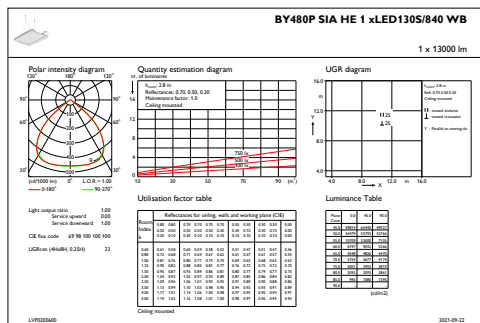

Elektrische Kenndaten

Eingangsspannung	220-240 V
Eingangsfrequenz	50 bis 60 Hz
Einschaltstrom	4,8 A
Einschaltzeit	2,3 ms
Leistungsfaktor (min.)	0,9

Dimmen

Dimmbar	Ja
---------	----

Mechanische Kenndaten

Gehäusematerial	Aluminium
Reflektor-Material	-
Optisches Material	Polycarbonat
Material optische Abdeckung/Linse	Glas
Befestigungsmaterial	Stahl
Ausführung optische Abdeckung	Klar
Gesamte Länge	460 mm
Gesamte Breite	410 mm
Gesamte Höhe	80 mm
Farbe	Silber RAL 9006
Abmessungen (Höhe x Breite x Tiefe)	80 x 410 x 460 mm (3.1 x 16.1 x 18.1 in)

Anwendungsparameter

Umgebungstemperaturbereich	-30 bis +45 °C
Bemessungs-Umgebungstemperatur	45 °C
Maximaler Dimmlevel	10%
Geeignet zum häufigen An- und Ausschalten	Nein

Produktdaten

Gesamt-Produktcode	871869998121100
Bestell-Produktname	BY480X LED130S/840 SIA HE WB GC SI H4
EAN/UPC - Produkt	8718699981211
Bestellcode	98121100
Anzahl pro Verpackung	1
SAP-Zähler - Pakete pro Außenkarton	1
SAP-Material	910505101801
Nettogewicht (Einzelteil)	8,900 kg

GentleSpace Gen3

Abmessungsskizzen

BY480X LED130S/840 SIA HE WB GC SI H4

Photometrische Daten

IFGU1_BY480PSIAHE1xLED130S840WB

OFPC1_BY480PSIAHE1xLED130S840WB