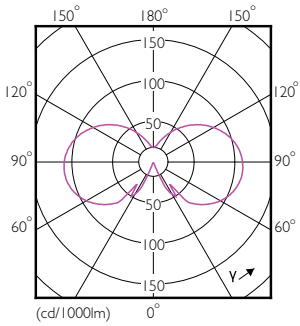

Classic LED Kerzen- und Tropfenlampen klar

Photometrische Daten

LEDbulb 40W E14 827 FR B35