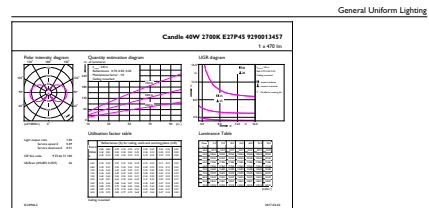

Abmessungsskizzen

Candle P45 230V 4-40W 250lm 2700K E27ND

Product	D	C
CorePro LEDLusterND4.3-40W E27 827P45FRG	45 mm	78 mm

Photometrische Daten

LEDbulb, Bulb A21 14W, 18W 2200-2700K

LEDbulb 40W E27 827 FR P45