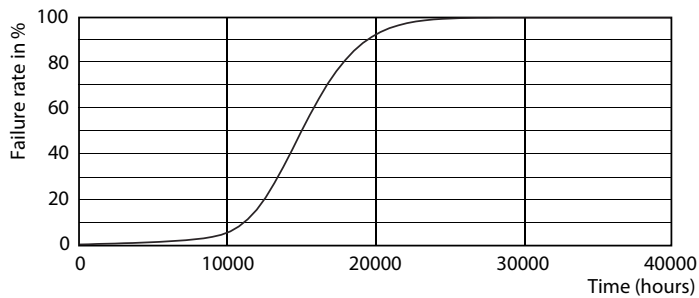

Lebensdauer

LEDbulb 40W E14 827 FR B35