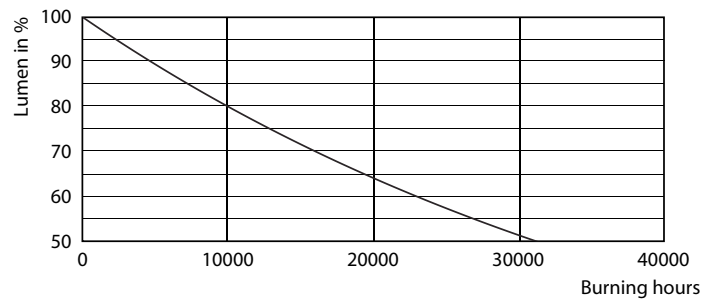

Produkt Daten

Allgemeine Eigenschaften		Lichtfarbe	
Sockel	E27 [E27]		Warmweiß (WW)
EU RoHS-konform	Ja	Ähnlichste Farbtemperatur (Nom)	2700 K
Nennlebensdauer (Nom)	15000 h	Nennlichtausbeute (nom.)	109,00 lm/W
Schaltzyklus	20000X	Farbkonsistenz	<6
		Farbwiedergabeindex (Nom.)	80
		Restlichtstrom am Ende der	70 %
		Nennlebensdauer (Nom.)	
Lichttechnische Daten			
Farbcode	827 [CCT von 2700 K]		
Lichtstrom (Nom)	470 lm		

Classic LED Kerzen- und Tropfenlampen klar

Photometrische Daten

LEDbulb 40W E14 827 FR B35

Lebensdauer

LEDbulb 40W E14 827 FR B35

LEDbulb 25W E14 827 FR B35