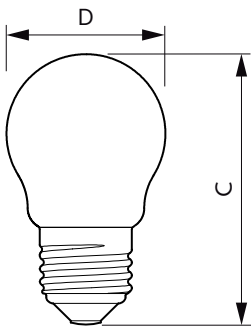

Abmessungsskizzen

Candle P45 230V 4-40W 250lm 2700K E27ND

Product	D	C
CorePro LEDLusterND4.3-40W E27 827P45FRG	45 mm	78 mm

Photometrische Daten

LEDbulb, Bulb A21 14W, 18W 2200-2700K

LEDbulb 40W E27 827 FR P45