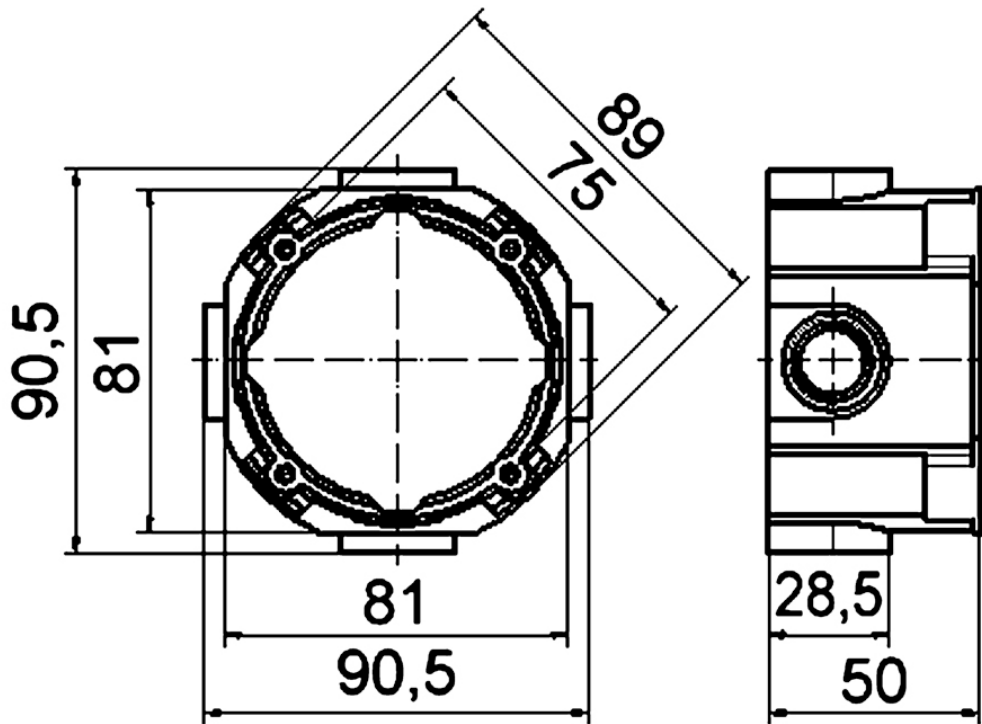

## Zubehör Anbausteckdosen

Artikelbeschreibung	
BALS-Art.-Nr	180
EAN	4024941001809
Produktgruppe	Mauerdose
Kennfarbe	grau
Gerätefarbe	Gehäuse grau RAL 7035
Geräte-Höhe	89mm
Geräte-Breite	89mm
Geräte-Tiefe	50mm
Gehäusematerial	Polycarbonat

sonstige technische Eigenschaften	
	Mauerdose für Anbausteck. dosen Typ Haushalt

Logistikdaten	
Einzelgewicht	0.054 kg / Stück
Verpackungsart	Tüte
Inhaltsmenge	1 ST
EAN	4024941001809
Länge	50 mm
Breite	89 mm
Höhe	89 mm
Gewicht	0.055 kg
Volumen	396.05 ccm
Verpackungsart	Karton
Inhaltsmenge	10 ST
EAN	4024941959681
Länge	275 mm
Breite	175 mm
Höhe	137 mm
Gewicht	0.665 kg
Volumen	5'737.5 ccm