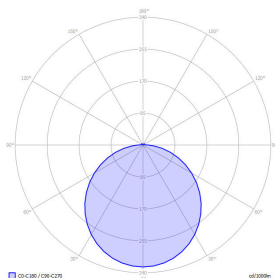

Basic-A6

Anbauleuchte - Direkt-rundumstrahlend

Artikelnummer: BA6FSE-830M-D600