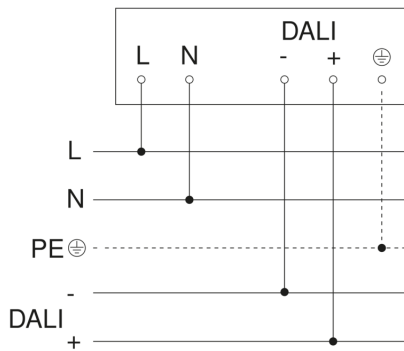

Zubehör

EAN 4007841 009151	Fernbedienung Smart Remote
EAN 4007841 559410	Service Fernbedienung RC8
EAN 4007841 592806	Nutzer Fernbedienung RC5
EAN 4007841 056735	Schwarze Blende für IR-Sensoren

Steuerausgang, Dali	Broadcast 1x30 EVG's
Konstantlichtregelung	Ja
Grundlichtfunktion	Ja
Grundlichtfunktion in Prozent	10 – 50 %
Grundlichtfunktion Zeit	1-30 Min., Ganze Nacht
Grundlichtfunktion Prozent, von	10 %
Grundlichtfunktion Prozent, bis	50 %
Funktionen	Normal- / Testbetrieb, Manuell ON / ON-OFF, Konstantlichtregelung ON-OFF
Einstellungen via	Fernbedienung, Potis, Smart Remote
Mit Fernbedienung	Nein
Vernetzung	Ja
Art der Vernetzung	Master/Slave
Schutzart	IP54
Werkstoff	Kunststoff
Umgebungstemperatur	-20 – 50 °C
Anwendung, Raum	Produktionsbereich, Aufenthaltsraum, Umkleide, Funktionsraum / Nebenraum, Sporthalle, Rezeption / Lobby, Treppenhaus, WC / Waschraum, Parkhaus / Tiefgarage, Außenbereich, Lager, Innenbereich
Farbe	Weiß
Farbe, RAL	9003
Herstellergarantie	5 Jahre
Variante	DALI-2 APC - Aufputz rund
VPE1, EAN	4007841033507

IS 3360

DALI-2 APC - Aufputz rund
 EAN 4007841 033507
 Art.-Nr. 033507

Sensorerfassungsbereich

Mögliche Montagehöhe: 2,50 m – 4,00 m
 Orange: radial
 Schwarz: tangential

Maßzeichnung

Schaltplan Master

Schaltplan Vernetzung DALI-2 APC mit DALI-2 IPD