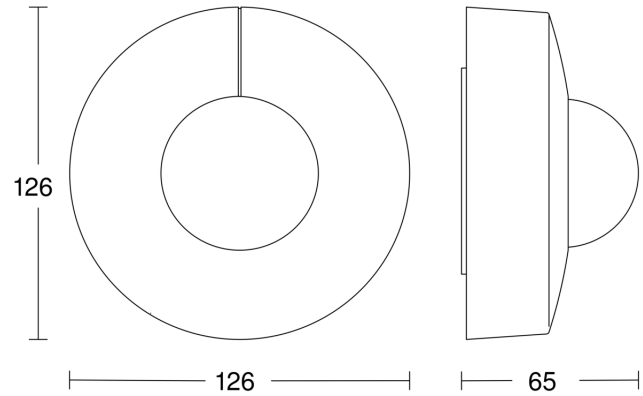

IS 3360

DALI-2 APC - Aufputz rund
 EAN 4007841 033507
 Art.-Nr. 033507

Sensorerfassungsbereich

Mögliche Montagehöhe: 2,50 m – 4,00 m
 Orange: radial
 Schwarz: tangential

Maßzeichnung

Schaltplan Master

Schaltplan Vernetzung DALI-2 APC mit DALI-2 IPD