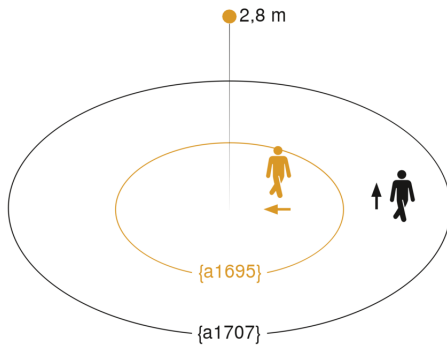

IS 3360

DALI-2 APC - Aufputz rund
EAN 4007841 033507
Art.-Nr. 033507

Sensorerfassungsbereich