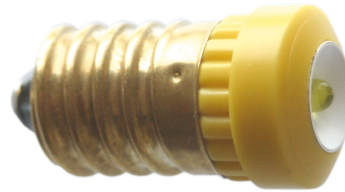

LED-Lampe 16x32mm mit einer 3mm-LED AUSLAUF

Artikel-Nr.: 37503

LED Lampe mit 1x3mm LED - Brückengleichrichter AC/ DC -
verpolungssicher. Ultrahelle 3mm LED, hochreflektierender
Kunststoffkörper (Reflektor) mit Farbring in Leuchtfarbe. Integrie...

Energieeffizienzklasse: Auslauftype, nicht kennzeichnungspflichtig
Quecksilbergehalt (mg): 0

Farbe:	blau
Nennspannung:	28 V
Spannungsart:	AC/DC
Nennstrom:	15 mA
Durchmesser:	16 mm
Länge:	32 mm
Ausstrahlungswinkel:	30 °
Mittlere Nennlebensdauer:	50000 h