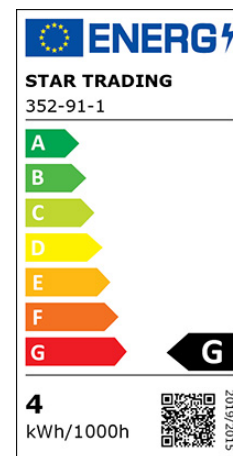

LED-Tropfenform Filament 45x83mm dimmbar

Artikel-Nr.: 32132

Kuppenverspiegelte LED in klassischer Glühlampen-Optik, ideal für dekorative, offene Lampenfassungen und Leuchten ohne Lampenschirm

Nennspannung:	220...240 V
Leistungsfaktor:	0.85
Lampenleistung:	3.5...3.5 W
Spannungsart:	AC
Lichtstrom:	250...250 lm
Lampenlichtausbeute:	71 lm/W
Farbwiedergabeindex CRI:	90-100
Lampenform:	Kugel
Filamentlampe:	ja
Ausführung Glas/Abdeckung:	klar
Lichtfarbe nach EN 12464-1:	warmweiß <3300 K
Sockel:	E14
Farbe:	weiß
Farbtemperatur:	2700...2700 K
Farbkonsistenz (McAdam-Ellipse):	SDCM6
Dimmbar:	ja
Durchmesser:	45 mm
Länge:	83 mm
Schutzart (IP):	IP20
Energieeffizienzklasse:	G
Min. Anzahl der Schaltvorgänge:	50000
Gewichteter Energieverbrauch in 1.000 Stunden:	4 kWh
Mittlere Nennlebensdauer:	25000 h
Fernbedienung möglich:	nein
Mit Fernbedienung:	nein
Kompatibel mit Apple HomeKit:	nein
Kompatibel mit Google Assistant:	nein
Kompatibel mit Amazon Alexa:	nein