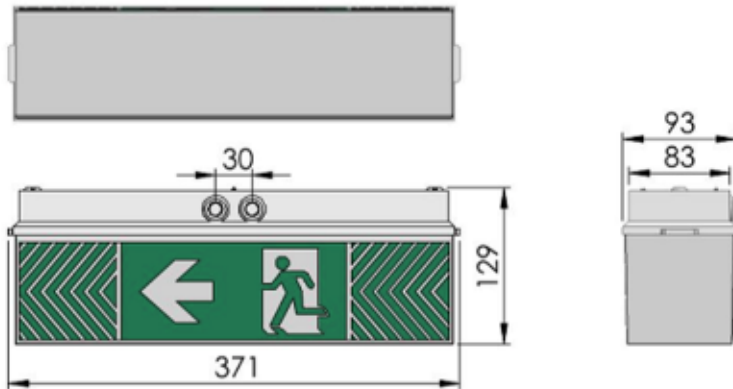

### Abmessungen

Breite (mm): 371

Höhe (mm): 129

Tiefe (mm): 93

Nettogewicht (kg): 0,968

**Maßzeichnung | Dimensional drawing**

**Bohrplan Deckenmontage | drilling instructions ceiling mounting**