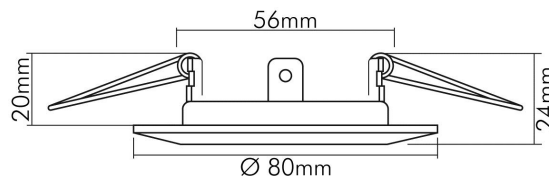

DATENBLATT

C 1830 gold-matt

Einbauleuchte mit Sprengring, feststehend

Artikelnummer	1750358000
GTIN	4044538007441

□

Für Lampenart QR-CBC	ja

LICHTTECHNISCHE EIGENSCHAFTEN

Lichtverteiler	ohne
Leuchtmittel	sonstige
Lichtaustritt	direkt
Farbe steuerbar (RGB)	nein
Farblich abstimmbare Lichtquelle	nein

ELEKTRISCHE EIGENSCHAFTEN

Lampenleistung	50 W
Fassung	sonstige
Elektrischer Anschluss mit Stecksystem	nein
Durchgangsverdrahtung möglich	nein

SICHERHEITSEIGENSCHAFTEN

Schutzart	IP20
Nur für Innenbereich	ja
Geeignet für Leuchtmittelanzahl	1
Bildschirmarbeitsplatztauglich nach EN 12464-1	nein
CE-Kennzeichnung	ja

Stand:
01.02.2022
14:18:00