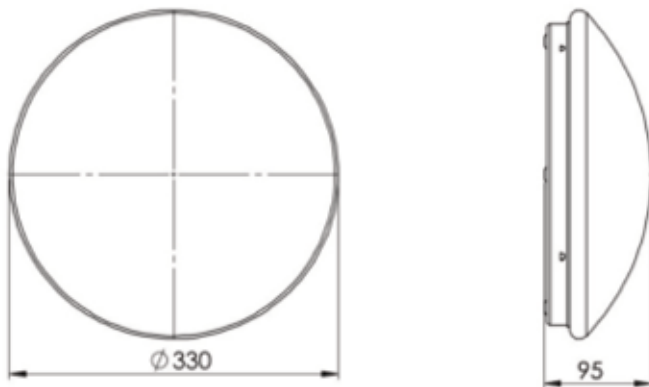

Artikeldatenblatt 2128

STAND 02/2026

Art.-Nr.:	2128
Artikel:	Lunaura Mini CBS
EAN:	4255637507217
Zolltarifnummer:	94054239
Leuchtenart:	Zentralbatterie
Montageart:	Universal
Prüfeinrichtung:	Zentralbatterie
Betriebsart:	Dauer- Bereitschaftsbetrieb
Eingangsspannung -frequenz:	230V AC 170 - 260V DC 50/60Hz
Schutzart:	IP42
Schutzklasse:	I
Max. Leistung AC:	20,4VA
Max. Leistung DC:	16,6W
Nennleistung Leuchtmittel:	16W
Lichtstrom Netzbetrieb:	2.070lm
Lichtstrom Notbetrieb:	2.070lm
Umgebungstemperatur:	-5°C ... +50°C
Gehäusematerial:	Aluminium Kunststoff
Gehäusefarbe (RAL):	Silber

Abmessungen

Tiefe (mm): 95

Durchmesser (mm): 330

Nettogewicht (kg): 0,81

Maßzeichnung | Dimensional drawing

Bohrplan | drilling instructions