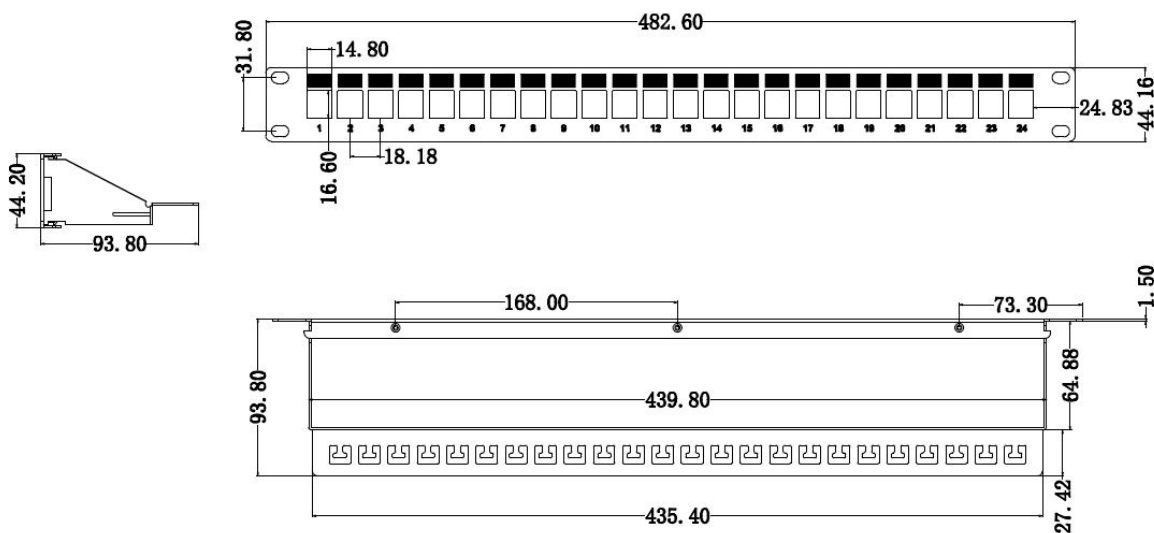

Allgemeine Daten

Mit Buchsen/Kupplungen	Nein
Anzahl der Höheneinheiten (HE)	1 HE
Material	Metall
Art des Steckverbindersystems	Keystone

General data

EMV-Ausführung	Nein
Höhe	44,2 mm

Abmessungen

Breite	482,6 mm
--------	----------

Dieses Datenblatt wurde maschinell am 09-09-2024 erzeugt. Technische Änderungen vorbehalten.

DATENBLATT

Verteilerfeld 19" 1HE, 24-Port, Metall, metallfarben

Dimensions

Tiefe | 93,80 mm

Verfügbare Varianten

ArtNr.	Bezeichnung	Farbe	Anzahl der Steckverbinderöffnungen	Bestückung
37576.1V2	Verteilerfeld 19" 1HE, 24-Port, Metall, metallfarben	metallfarben	24	Ohne

Zeichnungen

Dieses Datenblatt wurde maschinell am 09-09-2024 erzeugt. Technische Änderungen vorbehalten.