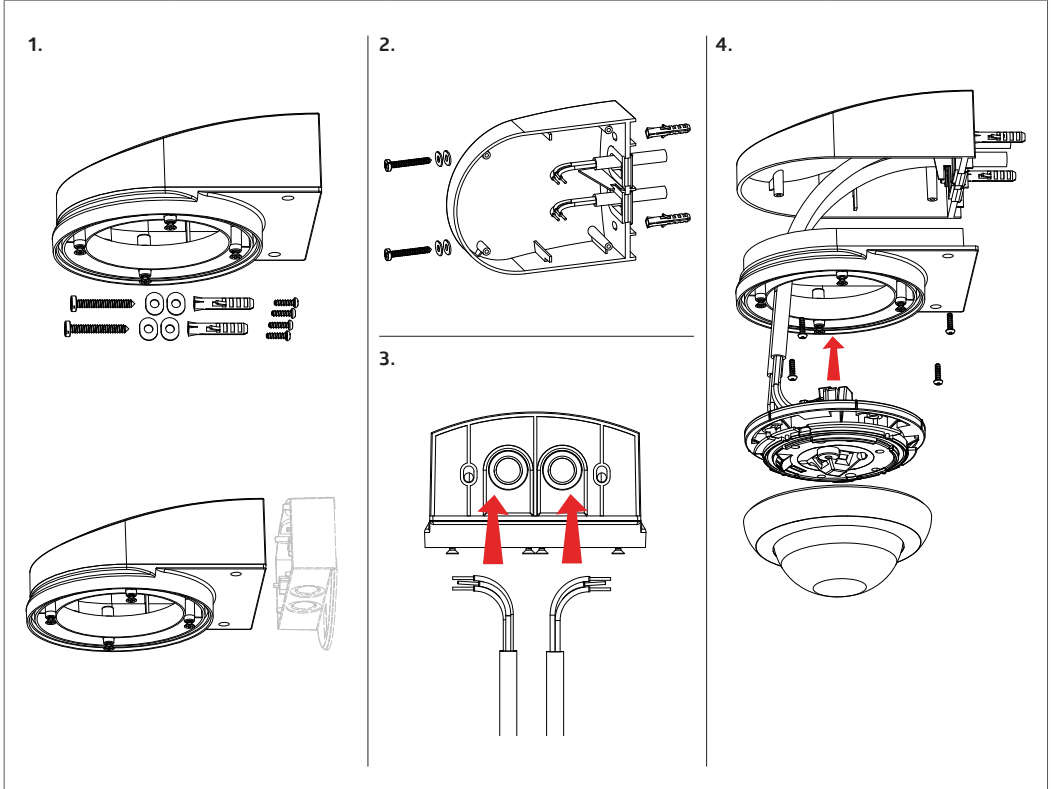

Code	93164	93164	93164	93164
	DE Montage-Anleitung	UK Mounting instructions	FR Instructions de montage	NL Montage instructies

	Zubehör	Accessory	Accessoires	Accessoires
	93192	Aufputzsockel für Wandhalterung	Socket for wall holder	Socle pour bras mural
		Opbouw sokkel voor wandhouder		
	EU-Konformitätserklärung	Declaration of conformity	Déclaration de conformité UE	EU-Conformiteitsverklaring
		Contact B.E.G. UK Ltd., Apex Court - Grove House - Camphill Road - West Byfleet, Surrey KT14 6SQ		
	Produktseite im Internet	Product page on the internet	Page produit sur notre site internet	Productpagina op het internet