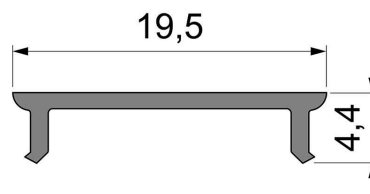

Artikel Nr.: 983035

Abdeckung P-01-15 passend für

Charakteristik

Material	Kunststoff
Farbe	
Optik	milchig 40% Transmission

Abmessungen und Gewicht

Länge	2000 mm
Breite	19,5 mm
Höhe	4,4 mm
Durchmesser	
Gewicht	66 g

Montage

Befestigungsmöglichkeiten

Artikel Nr.: 983035

Cover P-01-15 suitable for

Characteristics

Material	plastic
Color	
Optic	milky 40% Transmission

Dimensions & Weight

Length	2000 mm
Width	19,5 mm
Height	4,4 mm
Diameter	
Product Weight	66 g