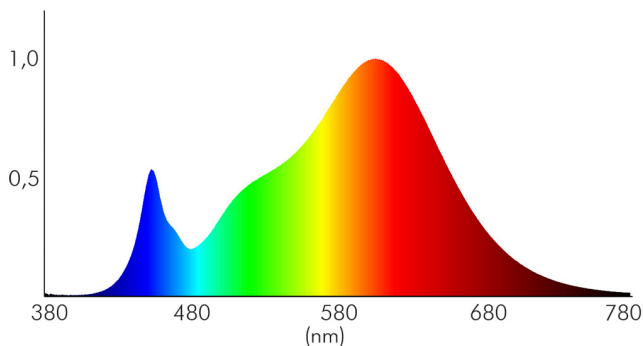

Lichtquellentyp	DLS/NMLS
Ungebündeltes [NDLS] oder gebündeltes Licht [DLS]	DLS
Farbtemperatur	3000 K
Lichtfarbe	warmweiß
Gesamtlichtstrom je Rolle	6500 lm
Gesamtlichtstrom je Meter	1300 lm
Nutzlichtstrom [Φ use]	6250 lm
Nutzlichtstrom [Φ use] je Meter	1250 lm
Nutzlichtstrom [Φ use] je Rolle	6250 lm
Nutzlichtstrom [Φ use] bezogen auf	breitem Kegel (120°)
Ausstrahlwinkel	120°
Farbabstand [McAdam]	3 SDCM
Farbwiedergabeindex Ra	82
Farbwiedergabeindex R9	16
Farbwertanteil [x]	0,437
Farbwertanteil [y]	0,405
Spitzen-Lichtstärke	217 cd

Stand:
05.09.2022
18:03:00

Flexible LED SMD 5050 5m warmweiß 14,4W/m 24V IP20

Flexibles LED Band mit SMD 5050

L70B50 - Lebensdauer bei 25°C	30000 h
L90B10 - Lebensdauer bei 25 °C	26000 h
Lebensdauerfaktor	0,9
Lichtstromerhalt	0,96
Verwendete Beleuchtungstechnologie	LED
Blendschutzschild	nein
Hülle	keine Hülle
Farblich abstimmbare Lichtquelle	nein
Gesamtlichtstrom einstellbar	nein
Farbtemperatur einstellbar	nein
Konstant-Lichtstrom-Regelung	nein
Lichtquelle austauschbar	nein
Lichtquelle mit hoher Leuchtdichte	nein
Anzahl der LEDs pro Meter	60
Anzahl der LEDs pro Segment	6
Leuchtmittel	SMD-LED

Spektrale Strahlungsverteilung (250..800 nm) - Diagramm

ELEKTRISCHE EIGENSCHAFTEN

Direkt an die Netzspannung [MLS]/Nicht direkt an die Netzspannung angeschlossen [NMLS]	NMLS
Energieverbrauch im Betrieb	72 kWh/1000 h
Lampenleistung	72 W
Lampenleistung je Meter	14,4 W
Vernetzte Lichtquelle [CLS]	nein
Nennstrom pro Meter	0,6 A