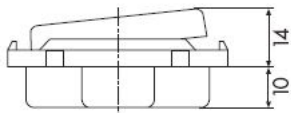

Compacta Kontroll- Ausschalter 2polig
Einbau, reinweiß

PRODUKT DATENBLATT

Anzahl der Betätigungswippen	1
Schaltstrom für Leuchtstofflampen	6AX
Nennspannung	250V
Bedienungsart	Wippe/Taste
Montageart	Unterputz
Werkstoff	sonstige
Oberfläche	unbehandelt
Farbe	weiß
Geeignet für Schutzart (IP)	IP20

711, 712, 716, 750

Compacta Kontroll- Ausschalter 2polig
Einbau, reinweiß

Ausschalter
2-polig, 10 A 250 V~, mit Kontroll-Licht, mit Schraubklemmen,
mit 10 mm Einbautiefe, mit Wippe

Bestellnummer	Artikelnummer	EAN
00600311	D 712.02 GLK	4010105600315