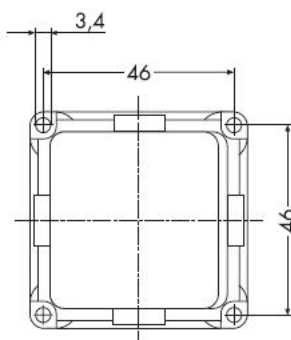

Compacta Kontroll- Ausschalter 2polig
Einbau, reinweiß

PRODUKT DATENBLATT

Anzahl der Betätigungswippen	1
Schaltstrom für Leuchtstofflampen	6AX
Nennspannung	250V
Bedienungsart	Wippe/Taste
Montageart	Unterputz
Werkstoff	sonstige
Oberfläche	unbehandelt
Farbe	weiß
Geeignet für Schutzart (IP)	IP20

711, 712, 716, 750

Compacta Kontroll- Ausschalter 2polig
Einbau, reinweiß

Ausschalter
2-polig, 10 A 250 V~, mit Kontroll-Licht, mit Schraubklemmen,
mit 10 mm Einbautiefe, mit Wippe

Bestellnummer	Artikelnummer	EAN
00600311	D 712.02 GLK	4010105600315